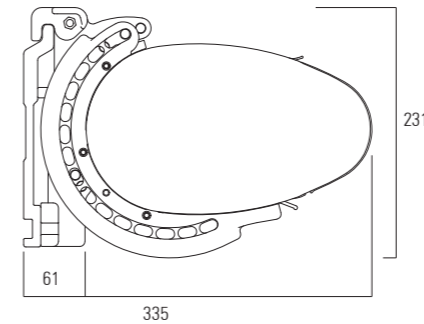

grande dimensione e innovazione
in perfetta sinergia

DENE B

REGOLAZIONE CONTINUA

0° / 80°

INGOMBRO TENDA CHIUSA

CLASSE DI RESISTENZA AL VENTO | NORMATIVA EUROPEA UNI EN 13561

larghezza	sporgenza tenda aperta	classe
600 cm	400 cm	1
600 cm	300 cm	2