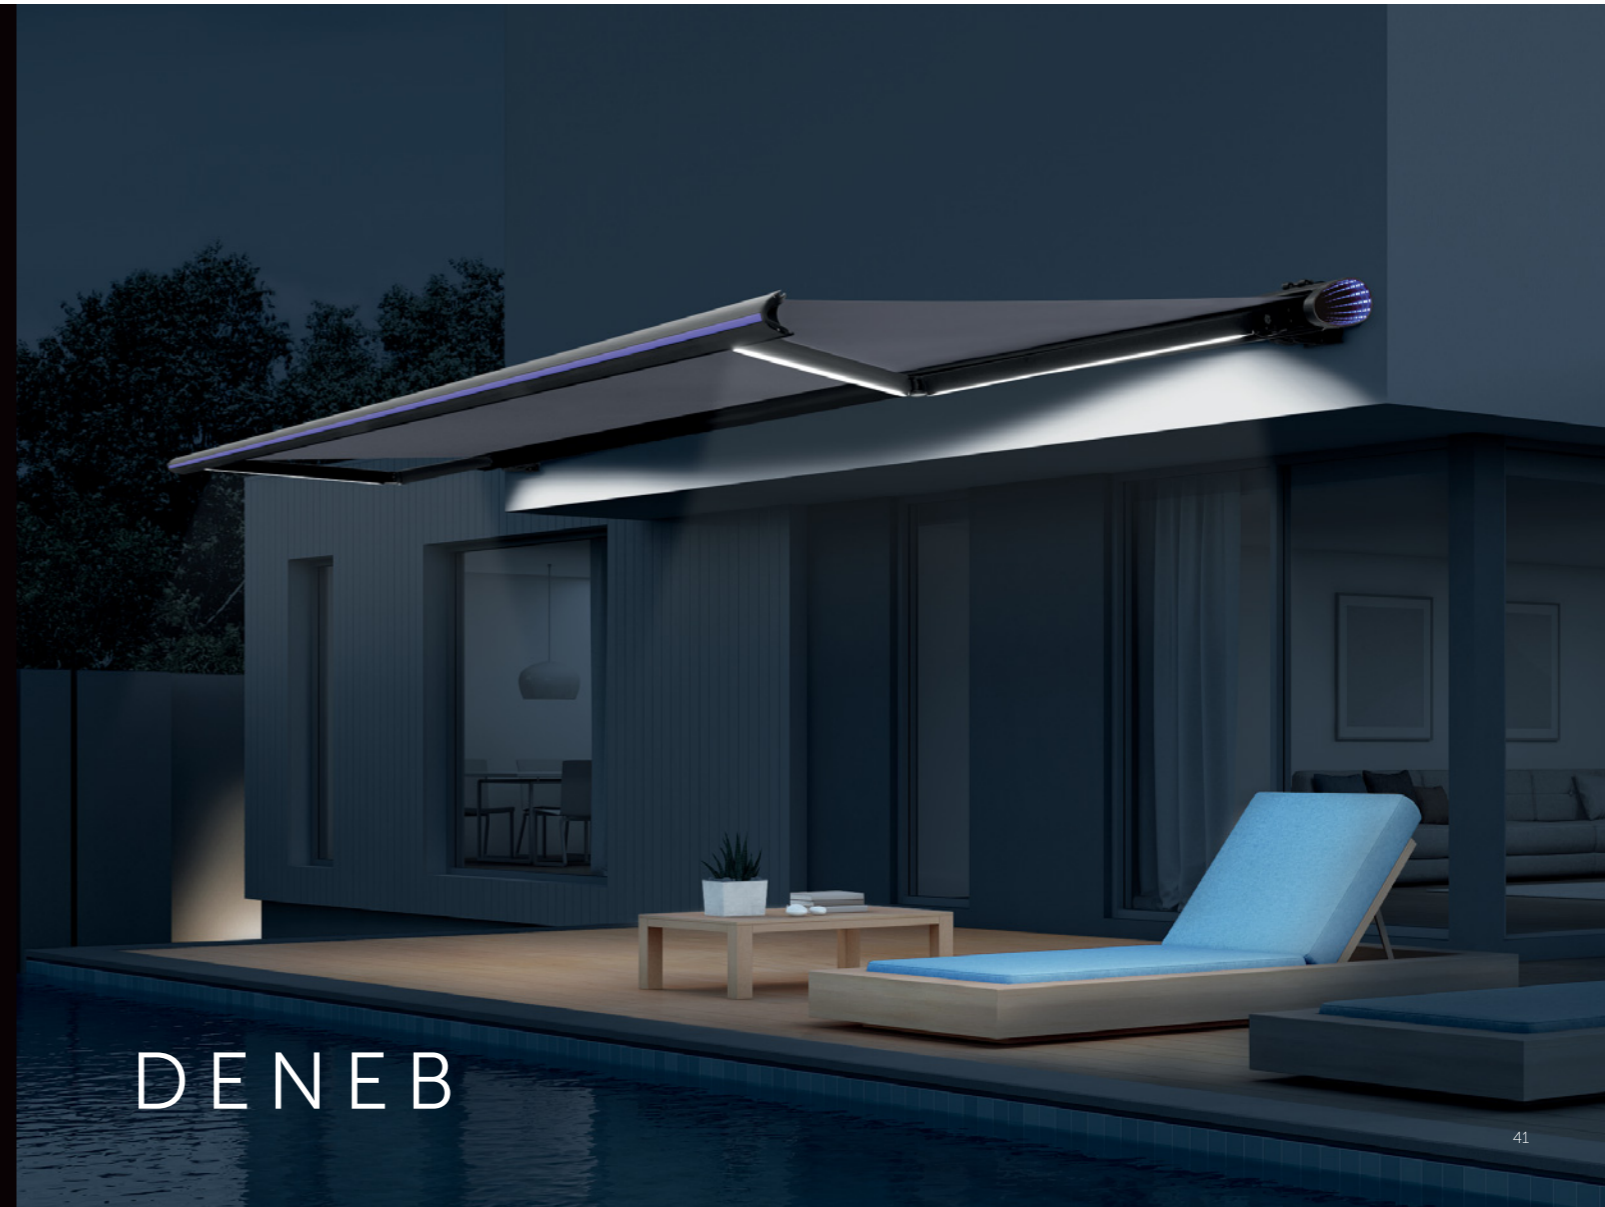

DENE B

DENE B domina la scena con le sue imponenti dimensioni, trasformando ogni outdoor. Grazie al sistema ILE di illuminazione LED integrato lateralmente, coordinato con il sistema lighting integrato nella parte frontale, permette di ottenere effetti visivi sorprendenti

Il design, leggero e lineare, eleva la tenda da un semplice accessorio a

protagonista dell'ambiente esterno, invitando a vivere l'outdoor come uno spazio senza tempo, grazie anche ai bracci con luce led bianca dimmerabile. I moduli ILE permettono un **controllo totale del colore** della luce, in una vasta gamma di tonalità cromatiche.

La possibilità di personalizzare anche l'intensità luminosa e il colore tramite radiocomando o app rende DENE B uno

ILE
INFINITY LED EXPERIENCE

strumento di cromoterapia per esterni, **perfetto per armonizzare il tuo spazio outdoor con il tuo benessere emotivo**. Puoi dare un'intensità luminosa delicata per un'atmosfera rilassante oppure aumentare la forza della luce per un'occasione speciale. Garantisce comfort e design impeccabile, adattandosi perfettamente a diversi ambienti.

grande dimensione e innovazione
in perfetta sinergia