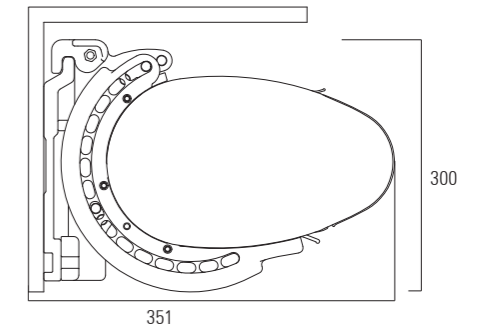

grande dimensione e innovazione
in perfetta sinergia

DENE B

REGOLAZIONE CONTINUA

0° / 80°

INGOMBRO TENDA CHIUSA

CLASSE DI RESISTENZA AL VENTO | NORMATIVA EUROPEA UNI EN 13561

larghezza	sporgenza tenda aperta	classe
600 cm	400 cm	1
600 cm	300 cm	2