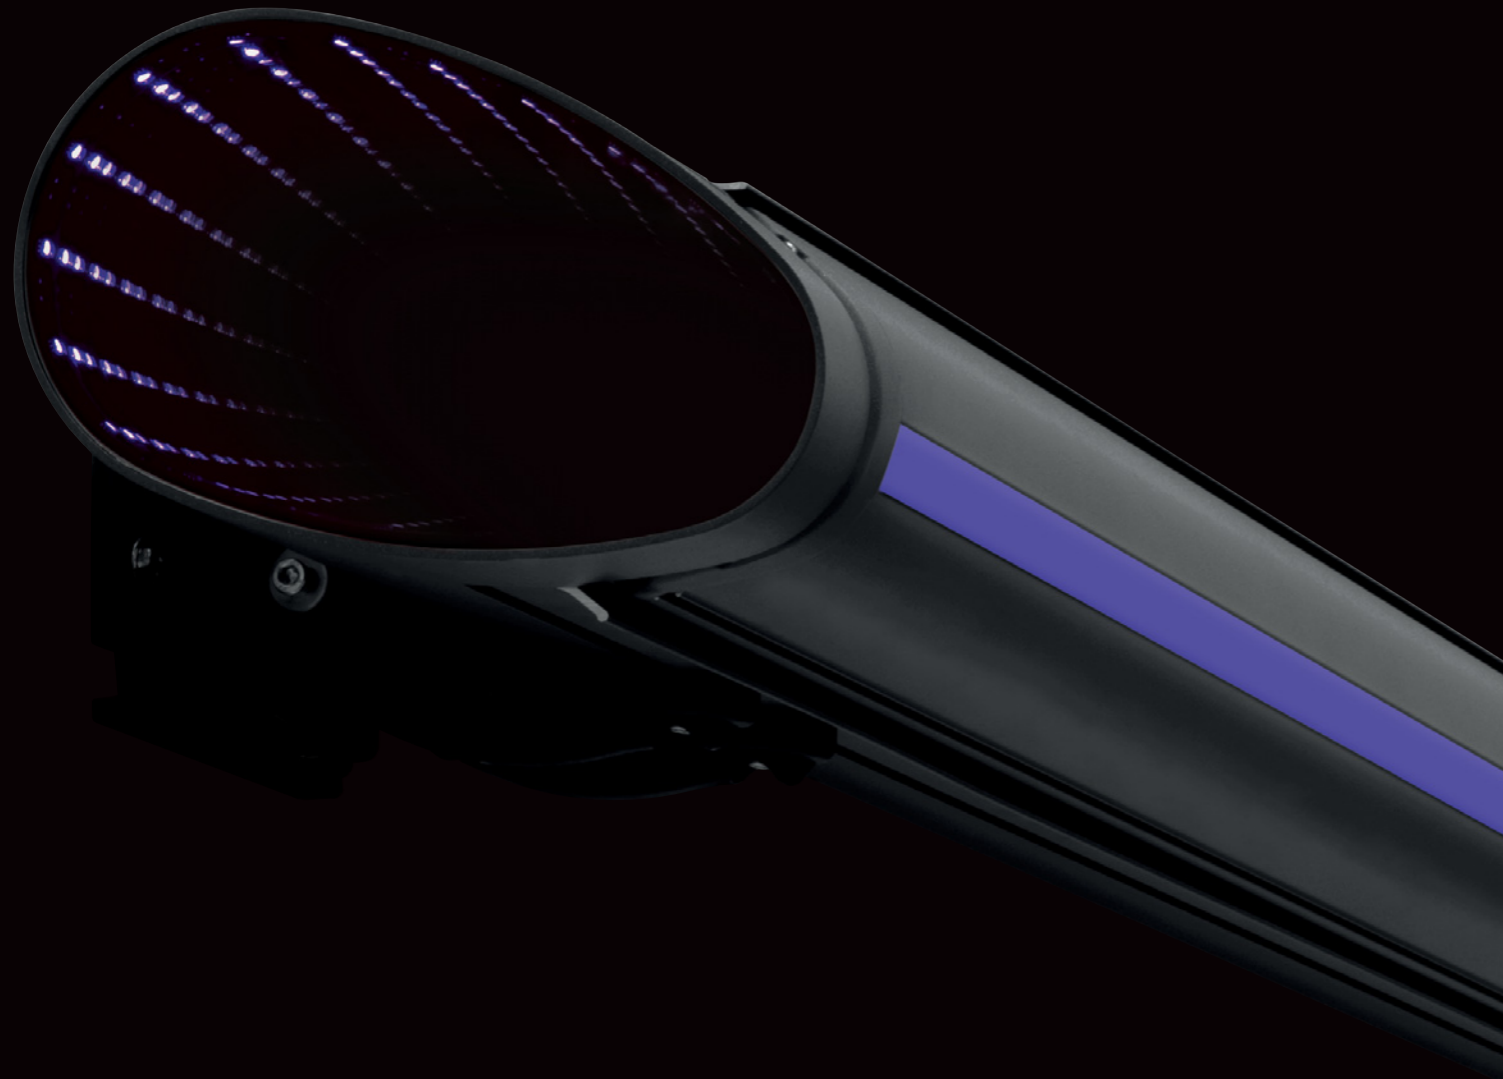

INFORMAZIONI TECNICHE

Tenda a bracci con cassonetto a chiusura ermetica.

Installazione: a soffitto e a parete.

Inclinazione: continua da 0° a 80°.

Bracci: interni con luce LED bianca dimmerabile.

Struttura disponibile in 9 colori all'avanguardia, abbinabili a diversi tipi di tessuto (vedi pagina 80).

La gamma colori luce del sistema ILE può essere regolata tramite app, o con radiocomando incluso.

Dimensioni massime:
larghezza 715 cm
sporgenza 400 cm