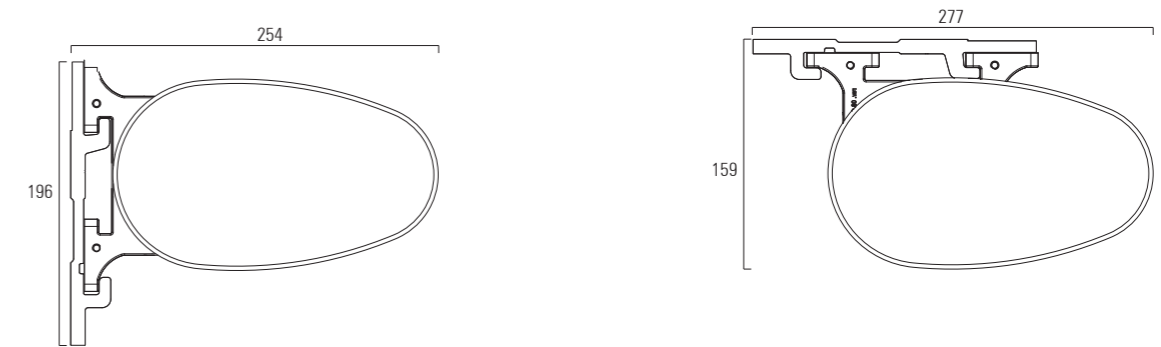

l'intensità del bianco
che definisce ogni dettaglio

GRUIS WHITE INTENSE

REGOLAZIONE CONTINUA

0° / 83°

INGOMBRO TENDA CHIUSA

CLASSE DI RESISTENZA AL VENTO | NORMATIVA EUROPEA UNI EN 13561

larghezza	sporgenza tenda aperta	classe
600 cm	300 cm	1
600 cm	200 cm	2

COLORI STRUTTURA PER GRUIS WHITE INTENSE

GRUIS

WHITE INTENSE

INFORMAZIONI TECNICHE

Tenda a bracci con cassonetto a chiusura ermetica.

Installazione: a soffitto e a parete.

Inclinazione: continua da 0° a 83°.