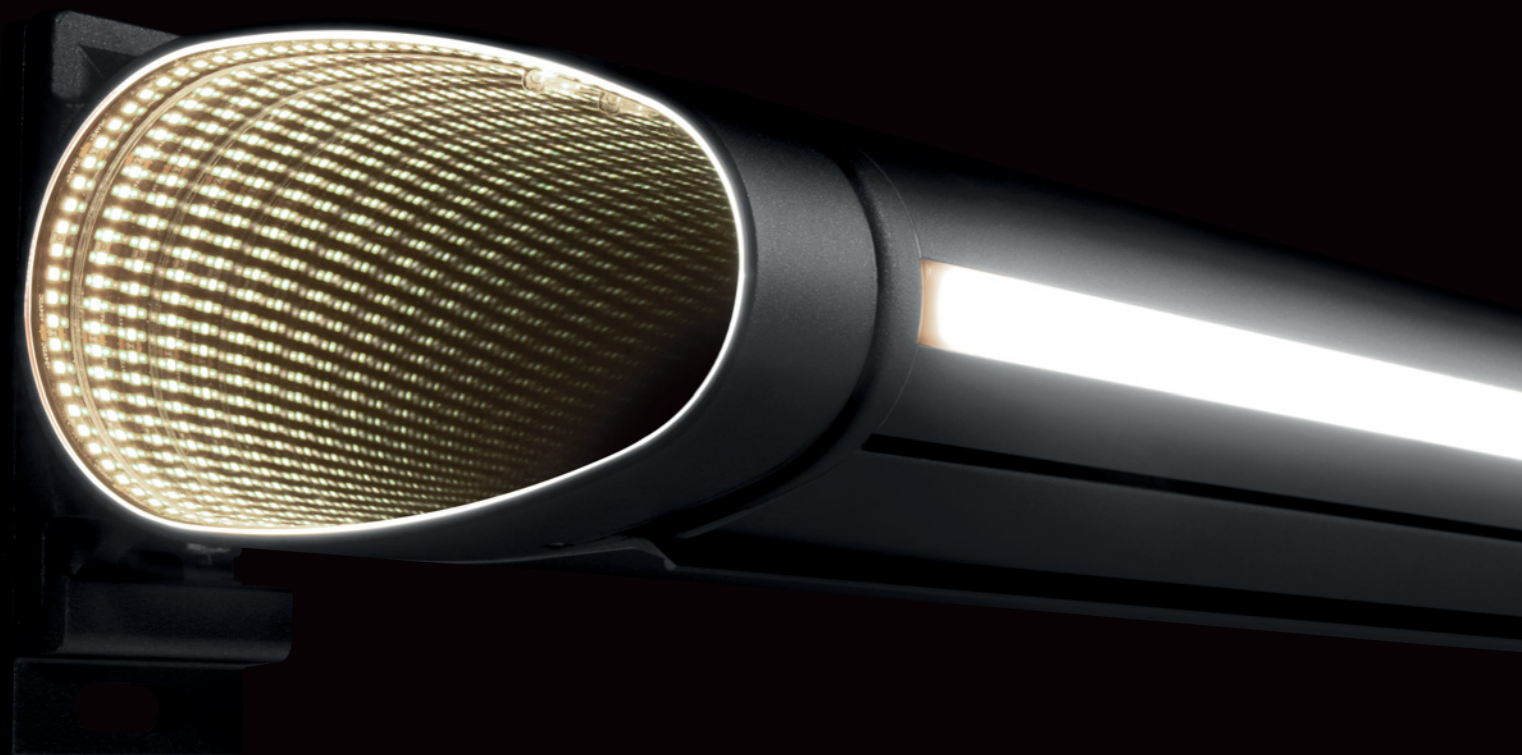

GRUIS

WHITE INTENSE

INFORMAZIONI TECNICHE

Tenda a bracci con cassonetto a chiusura ermetica.

Installazione: a soffitto e a parete.

Inclinazione: continua da 0° a 83°.

Bracci: laterali con luce LED bianca dimmerabile.

Struttura disponibile in 9 colori all'avanguardia, abbinabili a diversi tipi di tessuto (vedi pagina 80).

L'intensità della luce bianca di ILE B&W può essere regolata tramite app, o con radiocomando incluso.

Dimensioni massime:

larghezza 600 cm

sporgenza 300 cm