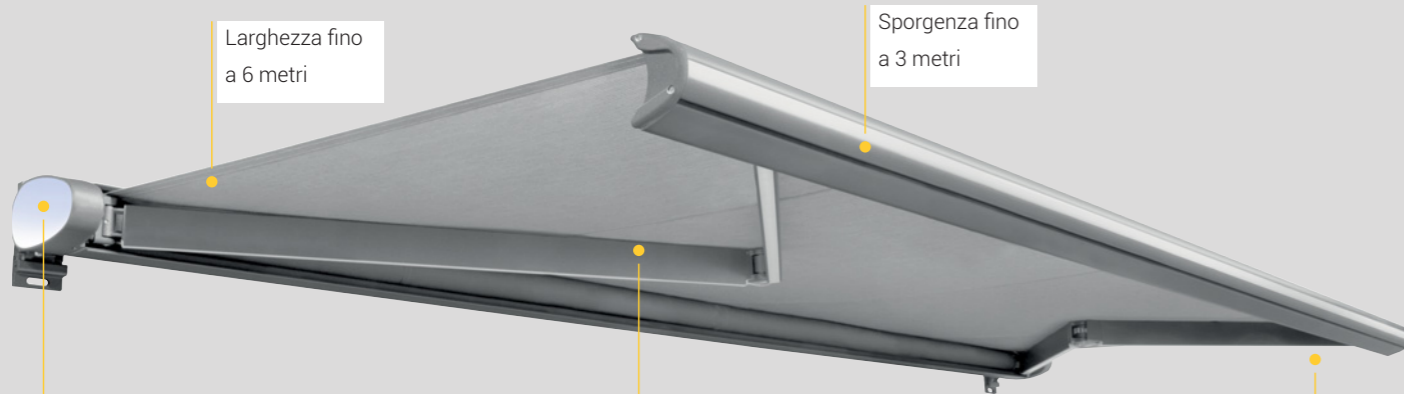

GRUIS

WHITE INTENSE

300 cm SPORGENZA MAX

Larghezza fino a 6 metri

Sporgenza fino a 3 metri

ELEMENTO LATERALE
BIANCO DIMMERABILE

ILE
INFINITY LED EXPERIENCE

Bracci led con luce bianca dimmerabile

Sistema di illuminazione bianco dimmerabile coordinato con gli elementi laterali