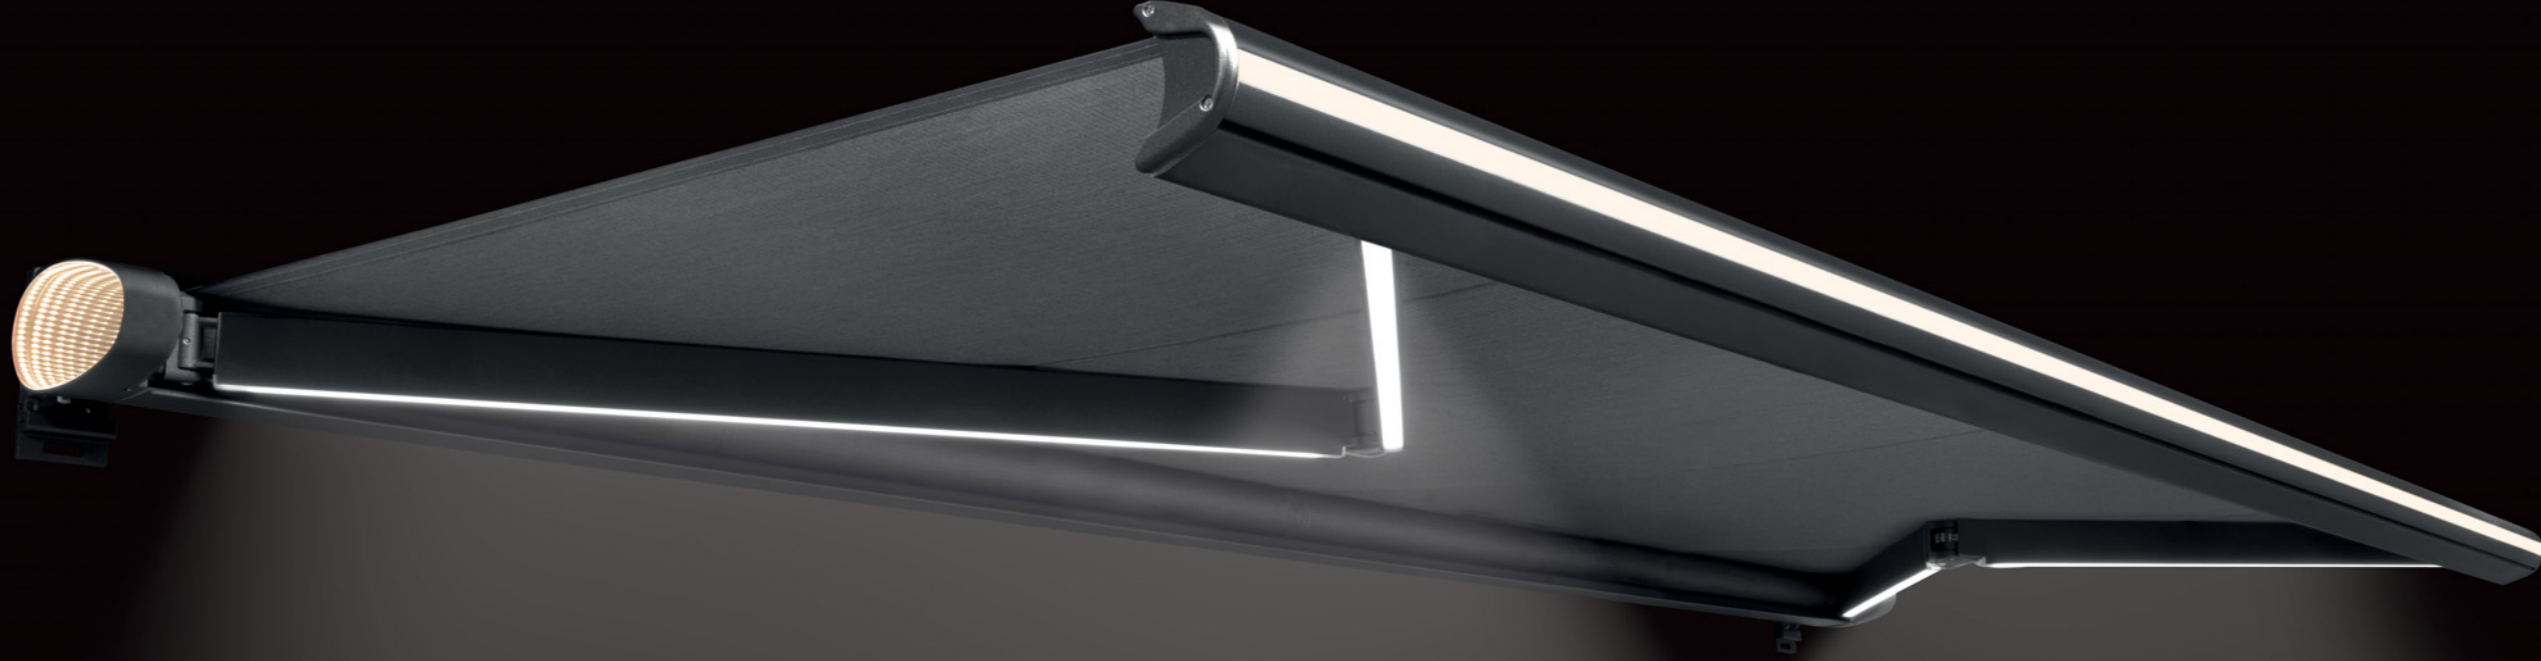

62 tenda a bracci con cassonetto

GRUIS WHITE INTENSE

SIDERA

300 cm SPORGENZA MAX