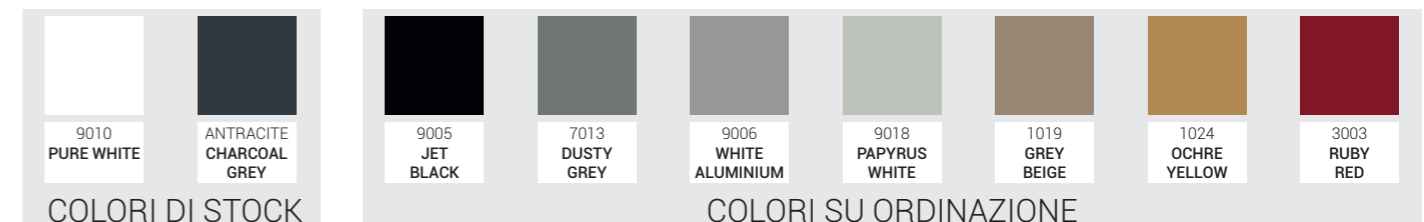

COLORI STRUTTURA PER GRUIS WHITE INTENSE