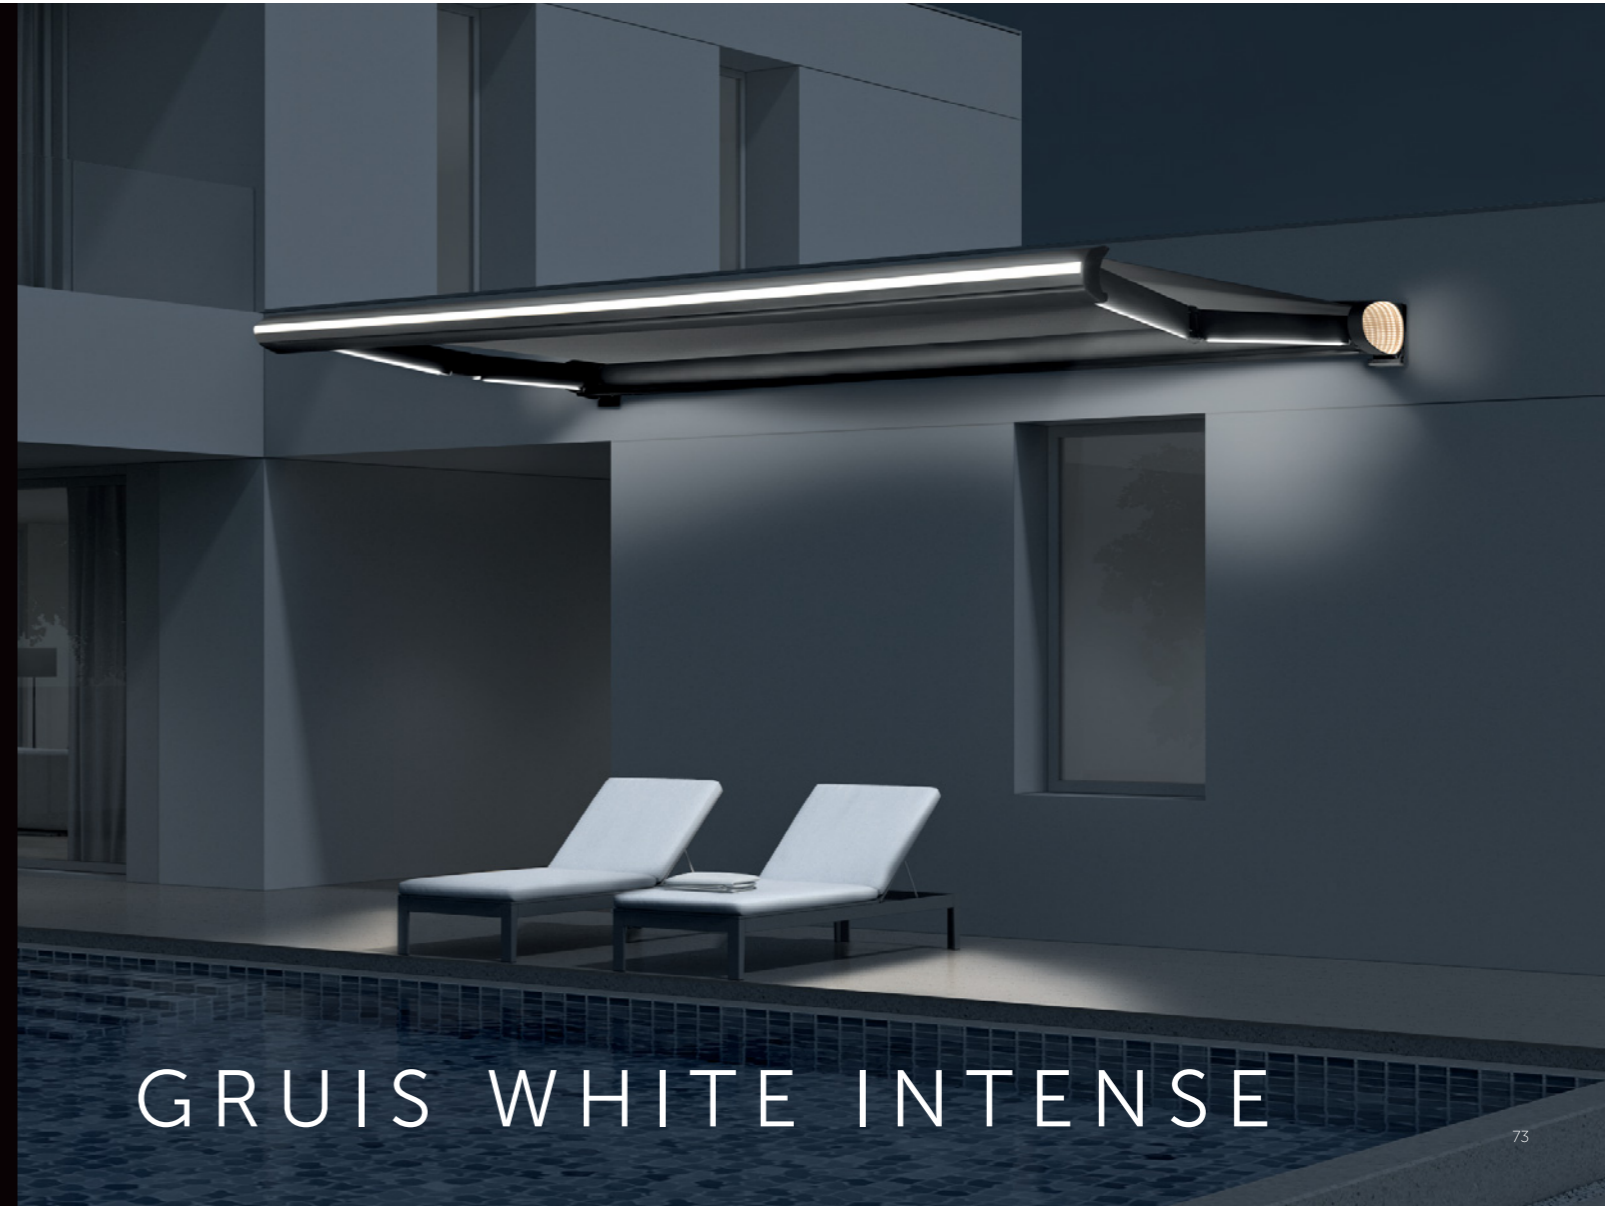

GRUIS WHITE INTENSE

GRUIS WHITE INTENSE, con il suo design minimal, è un elemento essenziale, perfettamente adattabile a qualsiasi ambiente.

GRUIS WHITE INTENSE è dotata del sistema ILE B&W con illuminazione LED bianco puro, integrato lateralmente e coordinato con il sistema lighting nella parte frontale. Permette di ottenere

effetti visivi sorprendenti. Il design, sottile e pulito, eleva la tenda da un semplice accessorio a protagonista dell'ambiente esterno, invitando a vivere l'outdoor come uno spazio senza tempo, grazie anche ai bracci con luce led bianca dimmerabile.

I moduli ILE B&W permettono un **controllo avanzato sull'intensità della**

ILE
INFINITY LED EXPERIENCE

luce bianca, tramite radiocomando o app, rende GRUIS WHITE INTENSE un "*compositore di ambientazione*", **perfetto per armonizzare il tuo spazio outdoor con il tuo benessere emotivo**. Puoi dare un'intensità luminosa delicata per un'atmosfera rilassante oppure aumentare la forza della luce per un'occasione speciale.

l'intensità del bianco
che definisce ogni dettaglio