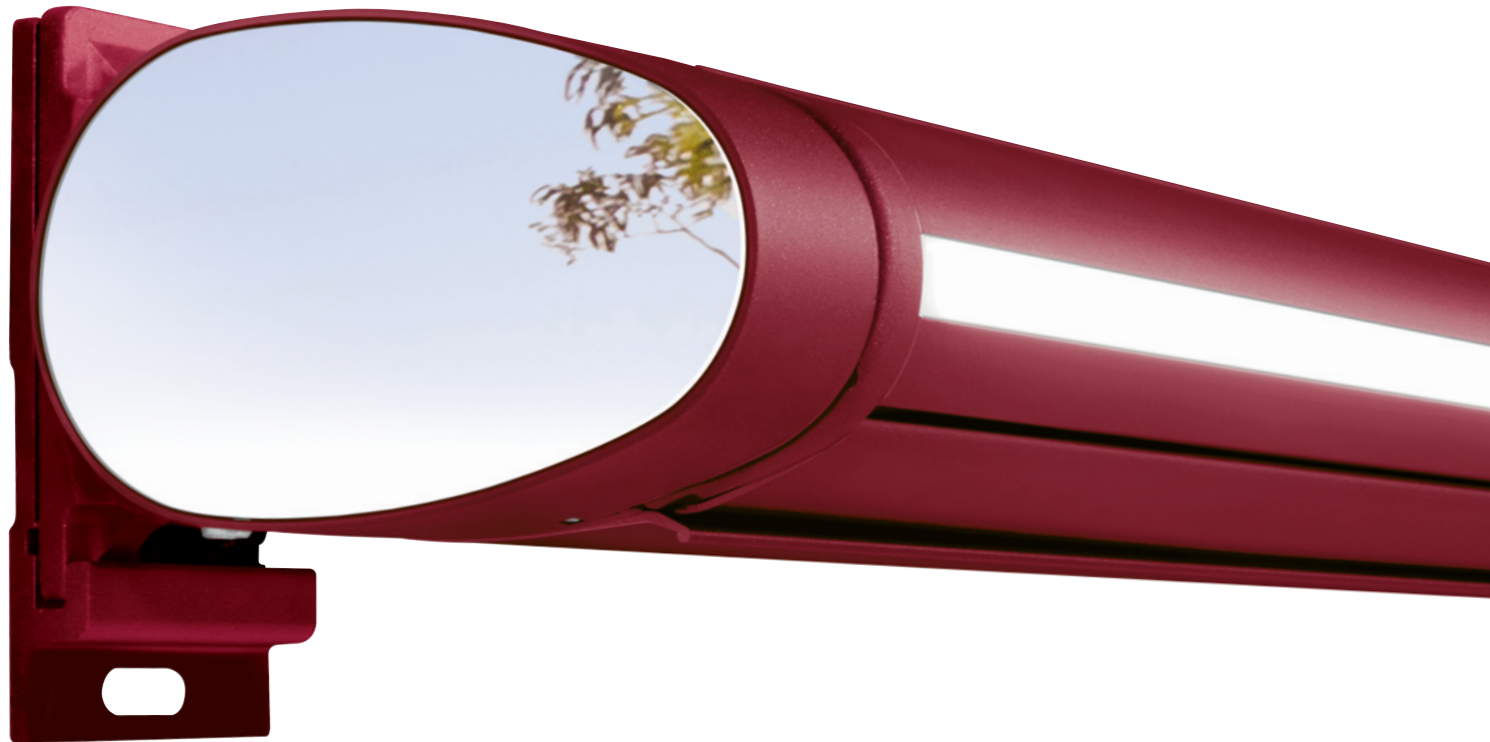

REGOLAZIONE CONTINUA

0° / 83°

INGOMBRO TENDA CHIUSA

CLASSE DI RESISTENZA AL VENTO | NORMATIVA EUROPEA UNI EN 13561

larghezza	sporgenza tenda aperta	classe
600 cm	300 cm	1
600 cm	200 cm	2

COLORI STRUTTURA PER GRUIS WHITE INTENSE