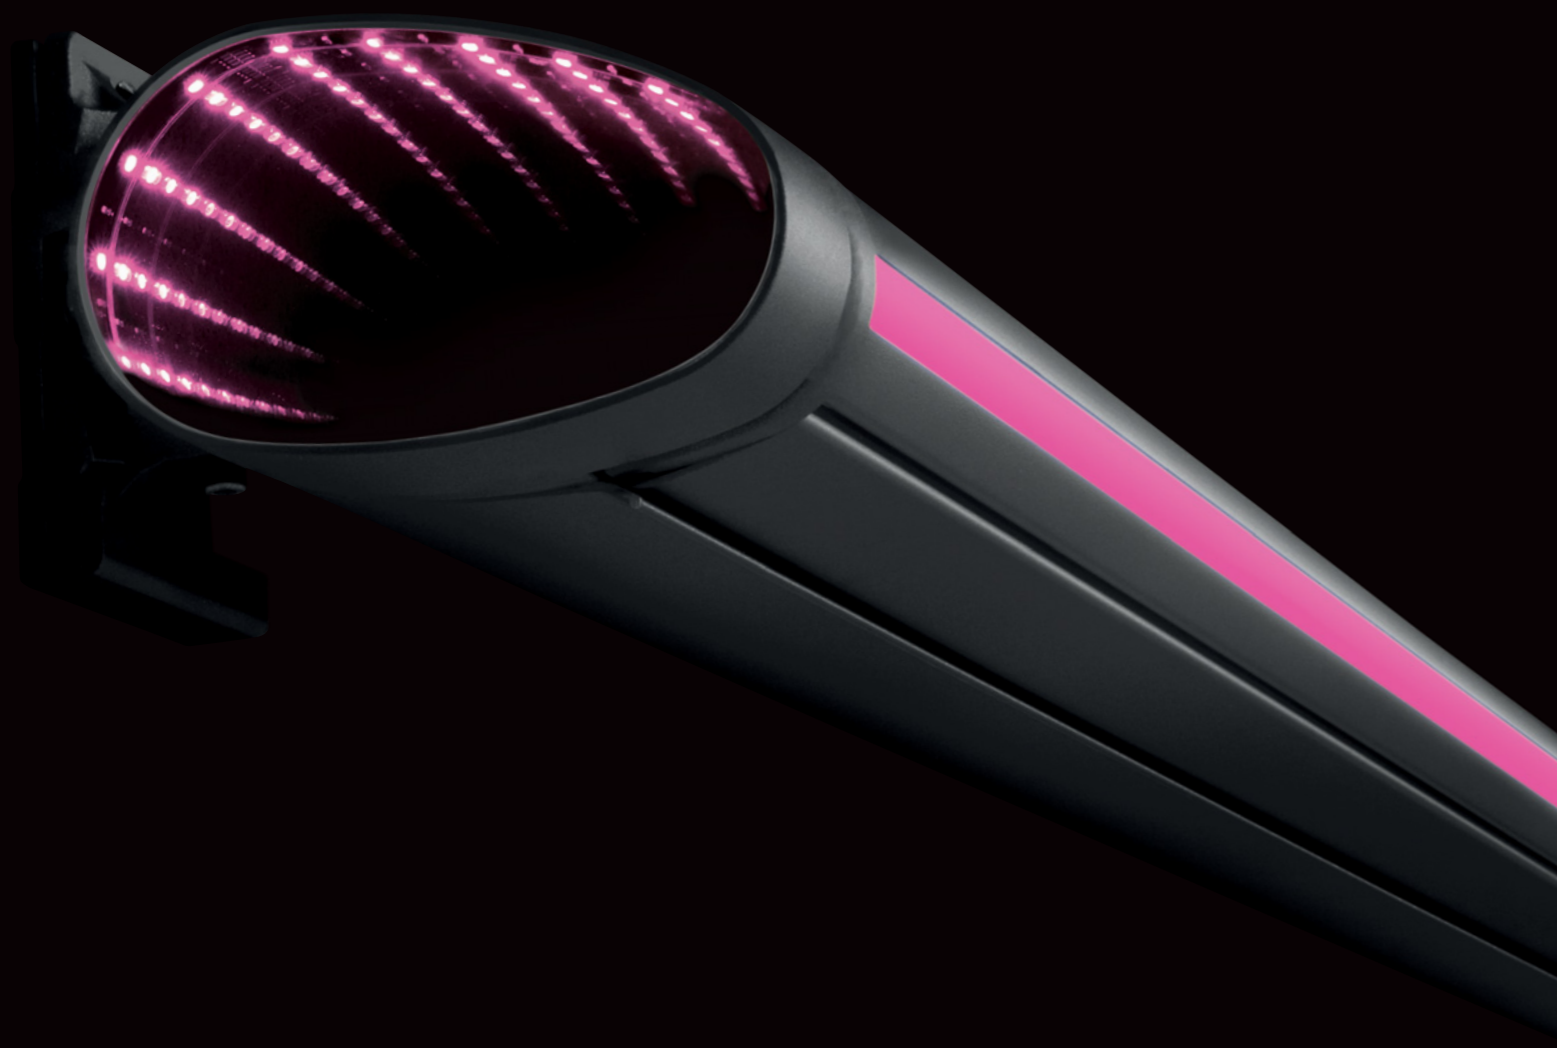

 **SIDERA**
awning • light • design

tenda a bracci con cassonetto

GIAUSAR

DESIGN INFINITO
impatto sorprendente

IT CONSUMER

IMMAGINA
UNA TENDE DA SOLE
CHE SI TRASFORMA IN
ICONA DI DESIGN
DI NOTTE

SIDERA

IL TUO OUTDOOR

ILE rappresenta la **perfetta fusione tra tecnologia e design**, con effetti visivi sorprendenti sia di giorno che di notte, trasformando la tenda da sole in un elemento distintivo e funzionale, perfetto per ogni outdoor dalle linee moderne.

COLORI STRUTTURA PER GIAUSAR

INFORMAZIONI TECNICHE

Tenda a bracci con cassonetto a chiusura ermetica.

Installazione: a soffitto e a parete.

Inclinazione: continua da 0° a 83°.

Bracci: laterali con luce LED bianca dimmerabile.