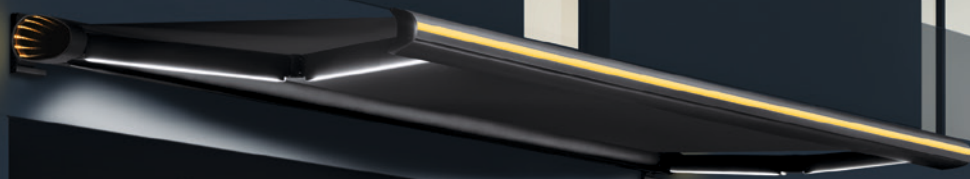

 **SIDERA**
awning • light • design

tenda a bracci con cassonetto

GIAUSAR

DESIGN INFINITO
impatto sorprendente

IT CONSUMER

IMMAGINA
UNA TENDE DA SOLE
CHE SI TRASFORMA IN
ICONA DI DESIGN
DI NOTTE

SIDERA

IL TUO OUTDOOR

ILE rappresenta la **perfetta fusione tra tecnologia e design**, con effetti visivi sorprendenti sia di giorno che di notte, trasformando la tenda da sole in un elemento distintivo e funzionale, perfetto per ogni outdoor dalle linee moderne.

Bracci led con luce bianca dimmerabile

Sistema di illuminazione coordinato con gli elementi laterali

GIAUSAR, grazie ai moduli ILE integrati lateralmente, durante il giorno riflette il paesaggio circostante grazie a superfici specchiate in vetro

temprato di elevata qualità. Con la sua sporgenza fino a 3 metri e la larghezza fino a 6 metri, si adatta perfettamente a molteplici soluzioni.

Un design che unisce eleganza e funzionalità in una soluzione innovativa, pensata per l'ambiente esterno contemporaneo.