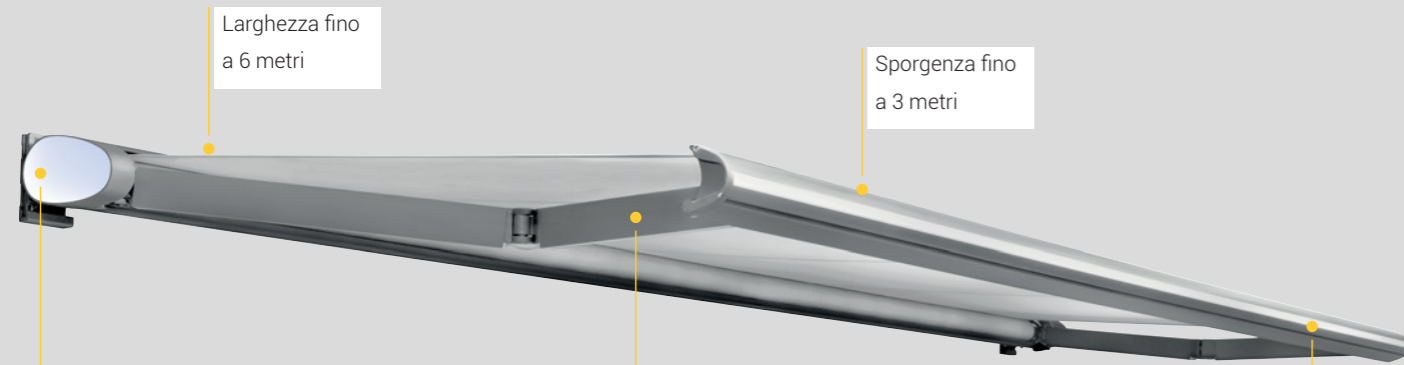

GIAUSAR 300^{SPORGENZA MAX} cm

Larghezza fino a 6 metri

Sporgenza fino a 3 metri

ELEMENTO LATERALE

ILE
INFINITY LED EXPERIENCE

Bracci led con luce bianca dimmerabile

Sistema di illuminazione coordinato con gli elementi laterali