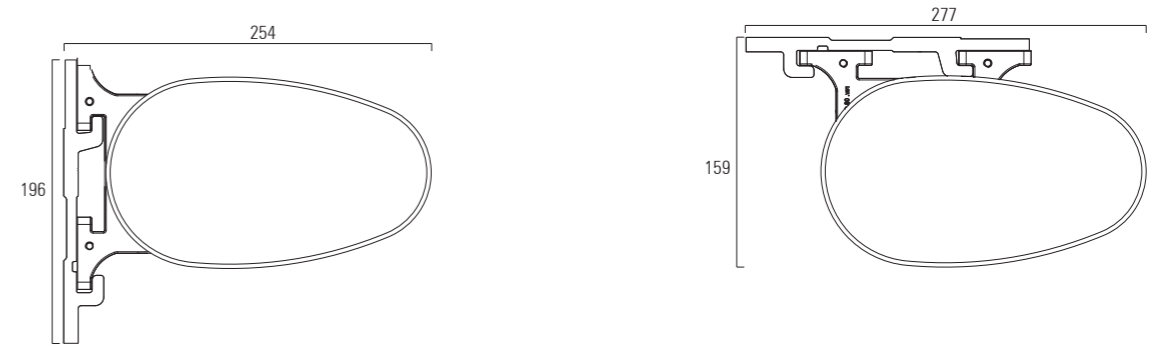

l'armonia perfetta tra
innovazione e estetica

GIAUSAR

REGOLAZIONE CONTINUA

0° / 83°

INGOMBRO TENDA CHIUSA

CLASSE DI RESISTENZA AL VENTO | NORMATIVA EUROPEA UNI EN 13561

larghezza	sporgenza tenda aperta	classe
600 cm	300 cm	1
600 cm	200 cm	2

COLORI STRUTTURA PER GIAUSAR

INFORMAZIONI TECNICHE

Tenda a bracci con cassonetto a chiusura ermetica.

Installazione: a soffitto e a parete.

Inclinazione: continua da 0° a 83°.

Bracci: laterali con luce LED bianca dimmerabile.