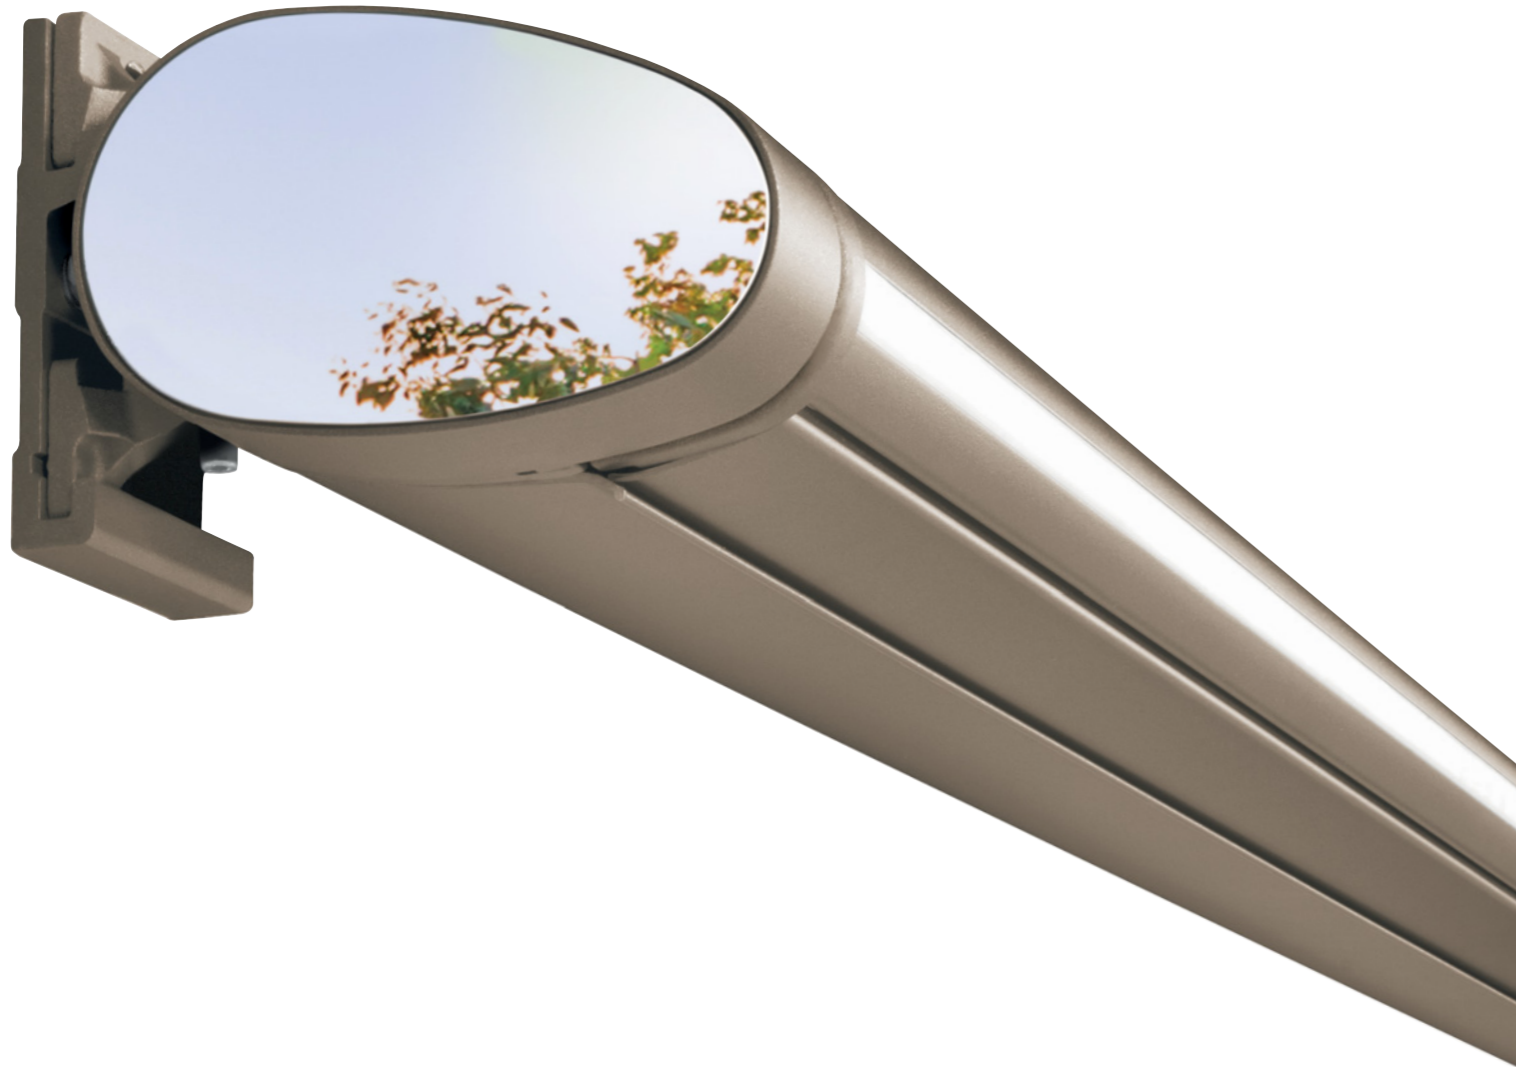

REGOLAZIONE CONTINUA

0° / 83°

INGOMBRO TENDA CHIUSA

CLASSE DI RESISTENZA AL VENTO | NORMATIVA EUROPEA UNI EN 13561

larghezza	sporgenza tenda aperta	classe
600 cm	300 cm	1
600 cm	200 cm	2

COLORI STRUTTURA PER GIAUSAR