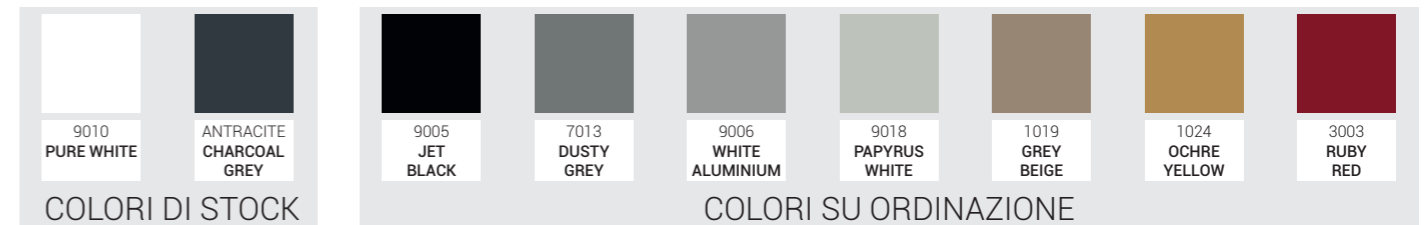

COLORI STRUTTURA PER GIAUSAR