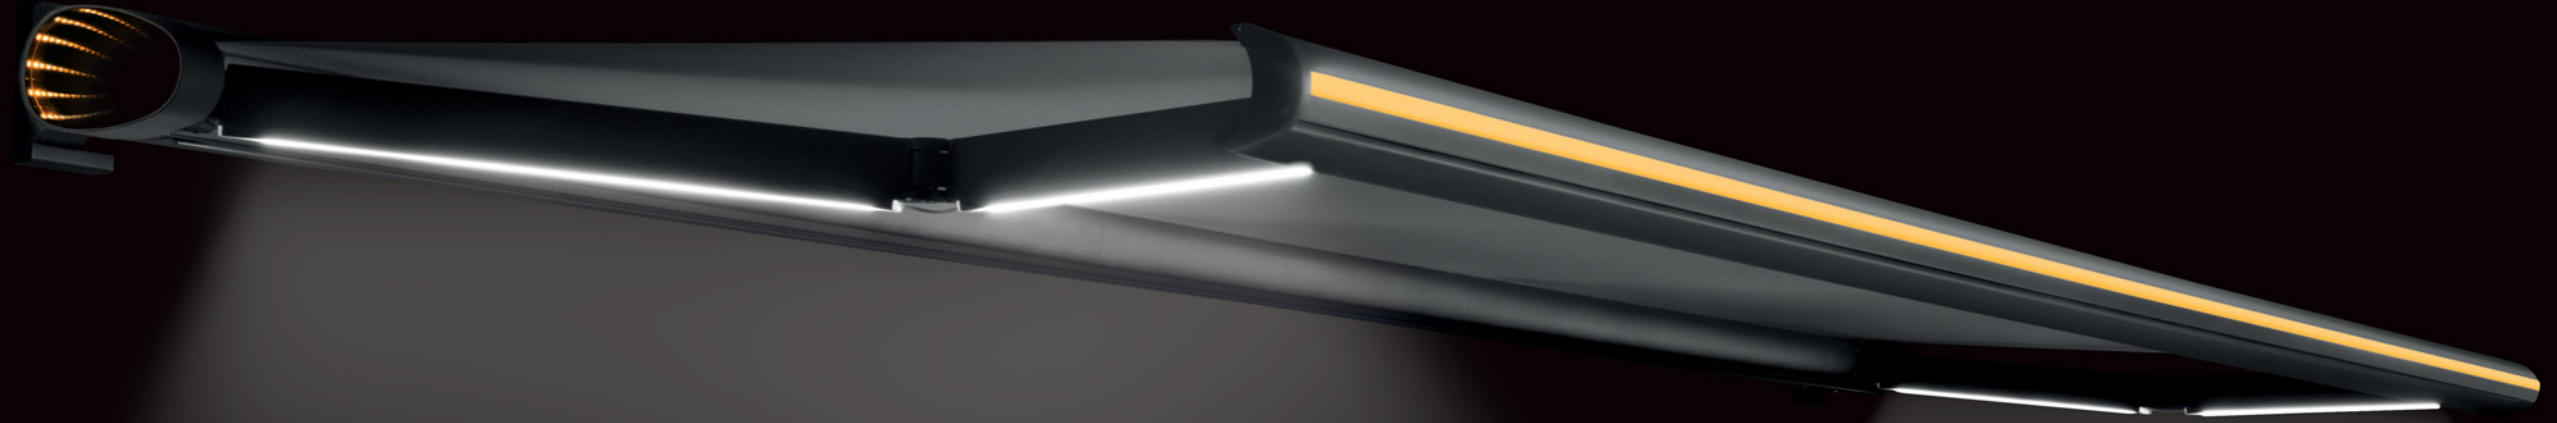

 **SIDERA**
awning • light • design

tenda a bracci con cassonetto

GIAUSAR

DESIGN INFINITO
impatto sorprendente

IT CONSUMER

IMMAGINA
UNA TENDE DA SOLE
CHE SI TRASFORMA IN
ICONA DI DESIGN
DI NOTTE

SIDERA

IL TUO OUTDOOR

Con l'arrivo della sera ILE prende vita creando un punto focale suggestivo all'interno degli spazi outdoor, grazie al sistema di illuminazione LED integrato. Questo sistema lighting crea un effetto visivo di leggerezza e "assenza di materia": uno spazio apparentemente infinito.

ILE rappresenta la **perfetta fusione tra tecnologia e design**, con effetti visivi sorprendenti sia di giorno che di notte, trasformando la tenda da sole in un elemento distintivo e funzionale, perfetto per ogni outdoor dalle linee moderne.

SIDERA È
INNOVAZIONE
CHE SI FA SPAZIO DAL FUTURO

tenda a bracci con cassonetto

GLIAUSAR

SIDERA

300 cm SPORGENZA MAX

GIAUSAR

DESIGN INFINITO
impatto sorprendente

DI GIORNO
incanta