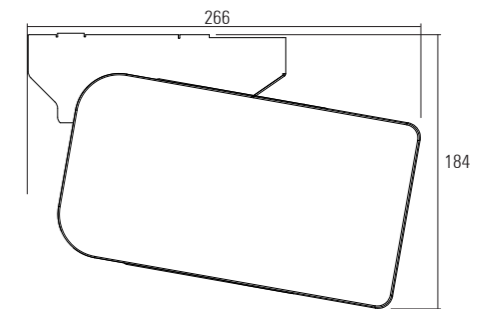

Garantisce comfort e design impeccabili, adattandosi perfettamente a diversi ambienti.

un connubio tra avanguardia tecnica
e poesia visiva

POLARIS

REGOLAZIONE CONTINUA

0° / 76° - 10 / 90°

Aggancio a parete con regolazione 0° - 76°
 Aggancio a soffitto con regolazione 10° - 90°

INGOMBRO TENDA CHIUSA

CLASSE DI RESISTENZA AL VENTO | NORMATIVA EUROPEA UNI EN 13561

larghezza	sporgenza tenda aperta	classe
500 cm	300 cm	1
500 cm	200 cm	2

COLORI STRUTTURA PER POLARIS

INFORMAZIONI TECNICHE