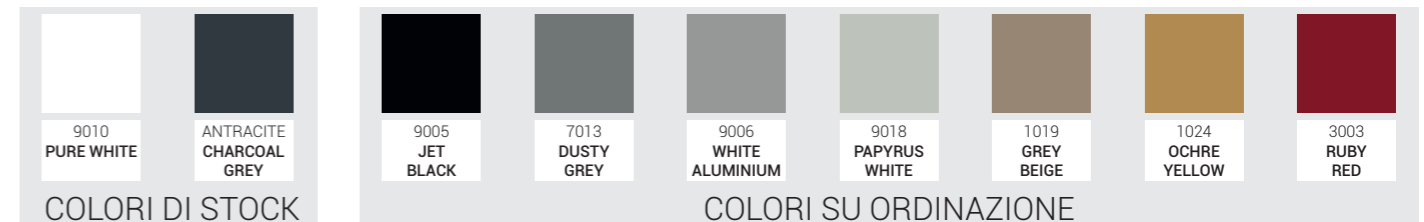

COLORI STRUTTURA PER POLARIS