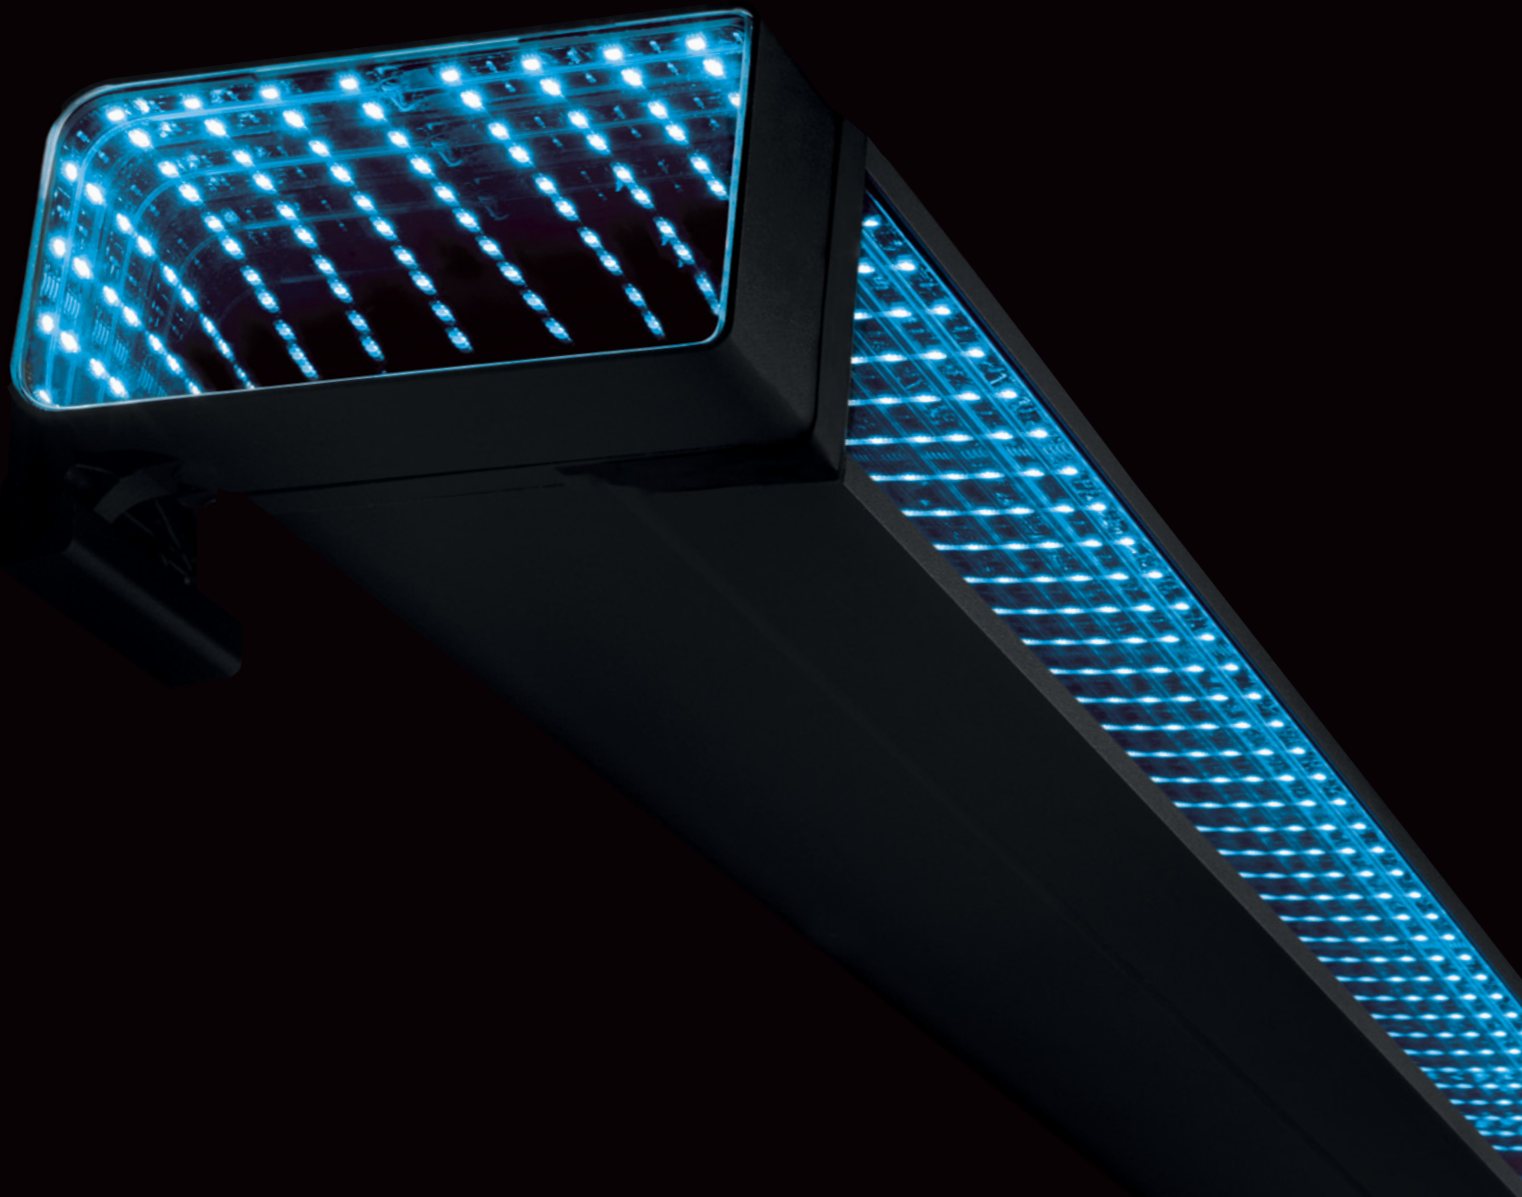

INFORMAZIONI TECNICHE

Tenda a bracci con cassonetto a chiusura ermetica.

Installazione: a soffitto e a parete.

Inclinazione: continua da 0° a 76° con installazione a parete, continua da 10° a 90° con installazione a soffitto.

Bracci: laterali con luce LED bianca dimmerabile.

Struttura disponibile in 9 colori all'avanguardia, abbinabili a diversi tipi di tessuto (vedi pagina 80).

La gamma colori luce del sistema ILE può essere regolata tramite app, o con radiocomando incluso.

Dimensioni massime:
larghezza 500 cm
sporgenza 300 cm