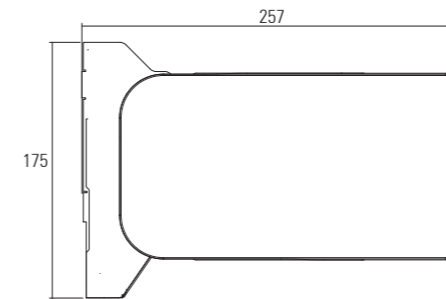

INGOMBRO TENDA CHIUSA

CLASSE DI RESISTENZA AL VENTO | NORMATIVA EUROPEA UNI EN 13561

larghezza	sporgenza tenda aperta	classe
500 cm	300 cm	1
500 cm	200 cm	2

COLORI STRUTTURA PER POLARIS

INFORMAZIONI TECNICHE