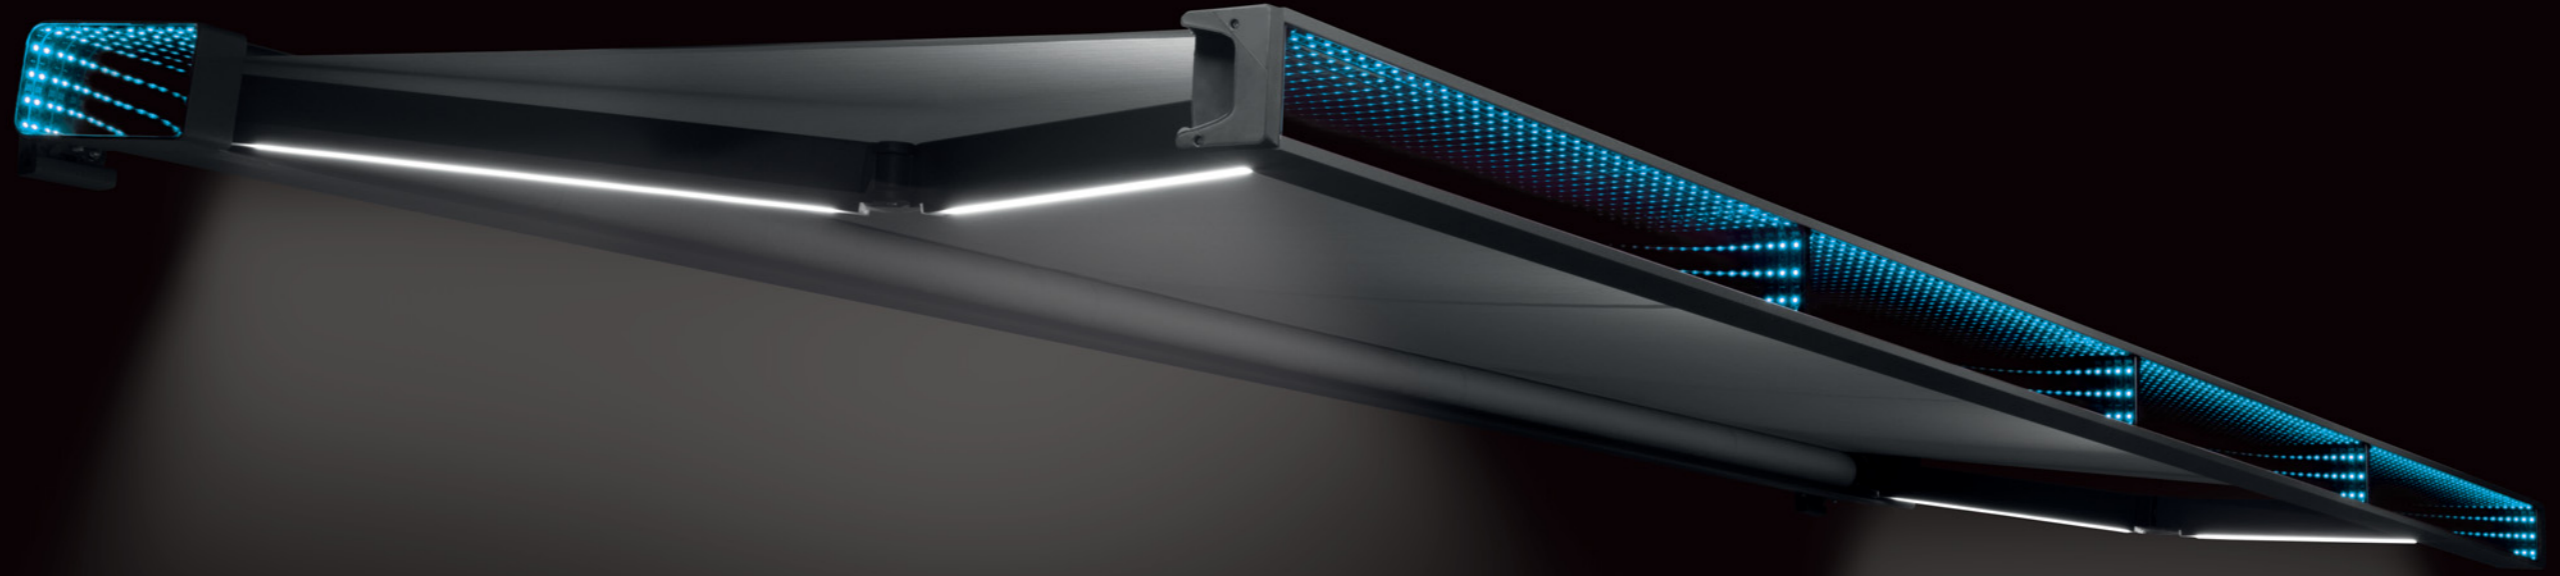

tenda a bracci con cassonetto

POLARIS

PROTAGONISTA ASSOLUTA
del design outdoor

IMMAGINA
UNA TENDE DA SOLE
CHE SI TRASFORMA IN
ICONA DI DESIGN
DI NOTTE

SIDERA

IL TUO OUTDOOR

DIVENTA

STRAORDINARIAMENTE

Sidera fonde abilmente funzionalità e design, puntando a diventare leader in un nuovo mercato: la componentistica di alta gamma per tende da sole. I prodotti Sidera sono **unici ed esclusivi**, progettati per reinventare lo stile e la concezione degli spazi esterni.

ILE rappresenta la **perfetta fusione tra tecnologia e design**, con effetti visivi sorprendenti sia di giorno che di notte, trasformando la tenda da sole in un elemento distintivo e funzionale, perfetto per ogni outdoor dalle linee moderne.

SIDERA È
INNOVAZIONE
CHE SI FA SPAZIO DAL FUTURO

tenda a bracci con cassonetto

POLLARIS

SIDERA

300 cm SPORGENZA MAX

POLARIS

PROTAGONISTA ASSOLUTA
del design outdoor

POLLARIS