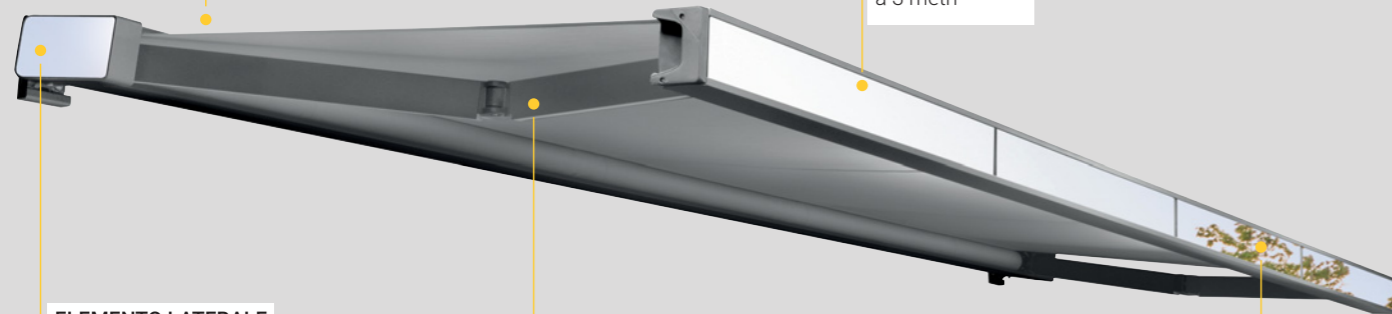

DI GIORNO
incanta

POLARIS

DI NOTTE
accende il suo cuore luminoso

POLARIS 300^{SPORGENZA MAX} cm

Larghezza fino a 5 metri

Sporgenza fino a 3 metri

ELEMENTO LATERALE

ILE
INFINITY LED EXPERIENCE