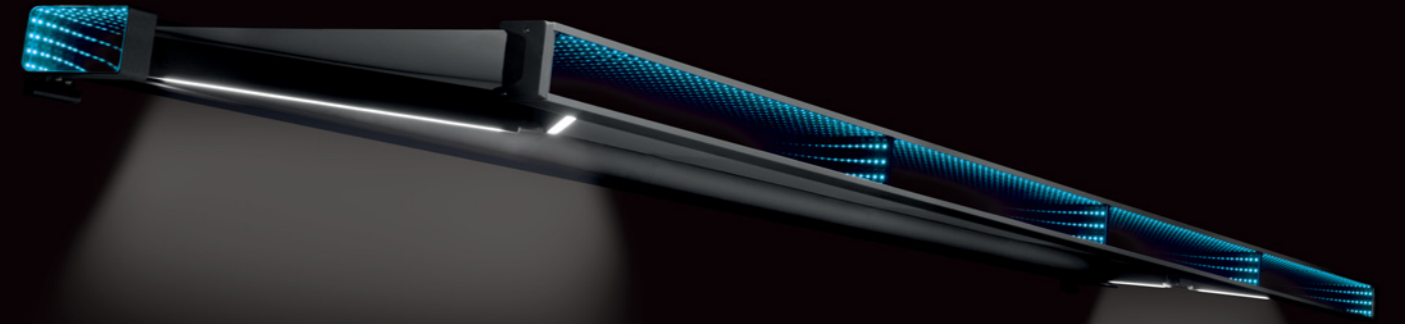

ILE rappresenta la **perfetta fusione tra tecnologia e design**, con effetti visivi sorprendenti sia di giorno che di notte, trasformando la tenda da sole in un elemento distintivo e funzionale, perfetto per ogni outdoor dalle linee moderne.

SIDERA È
INNOVAZIONE
CHE SI FA SPAZIO DAL FUTURO

tenda a bracci con cassonetto

POLLARIS

SIDERA

300 cm SPORGENZA MAX

POLARIS

PROTAGONISTA ASSOLUTA
del design outdoor

POLLARIS