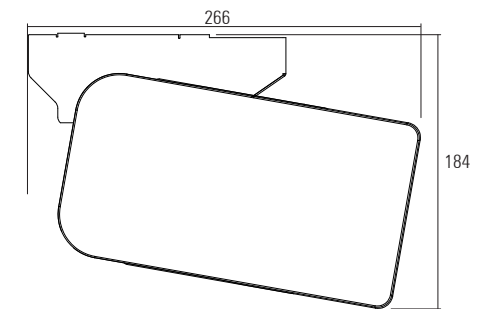

INGOMBRO TENDA CHIUSA