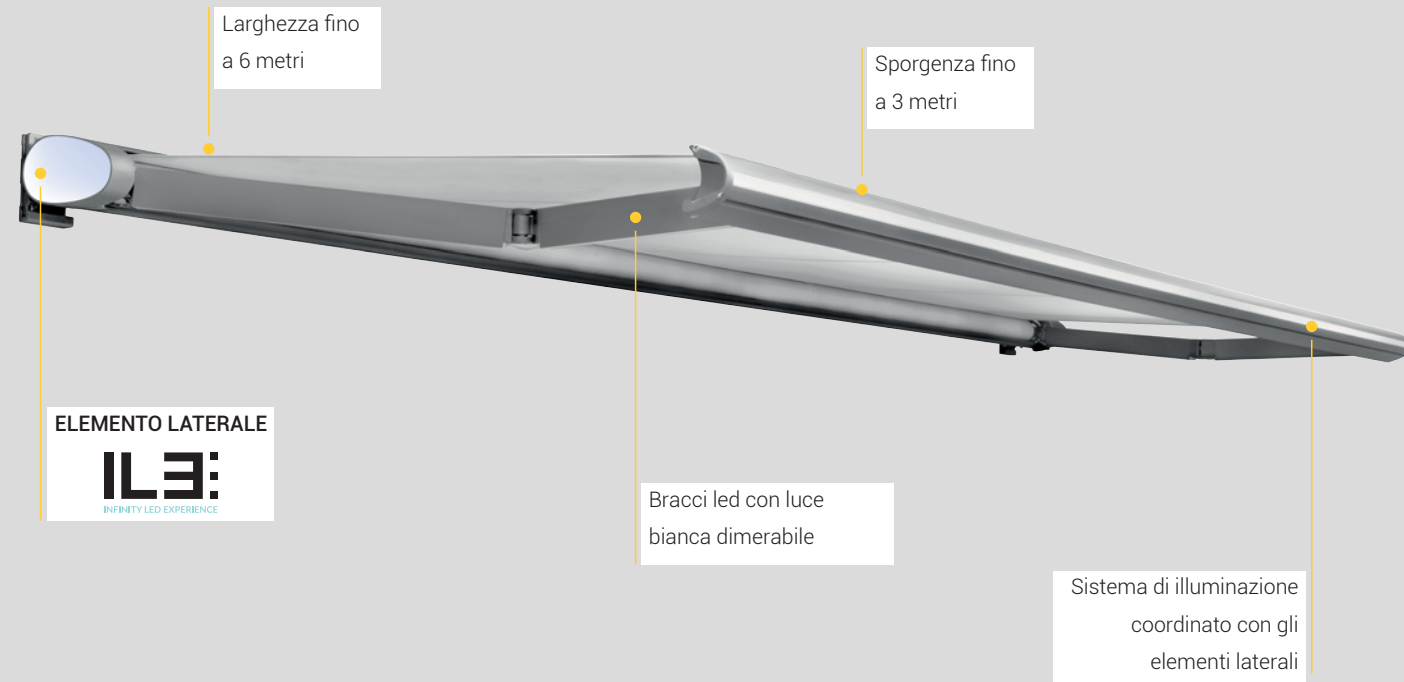

È la fusione perfetta tra funzionalità e design, un sistema lighting che cattura l'immaginazione e trasforma l'oggetto e lo spazio in un'esperienza indimenticabile.

SIDERA È
INNOVAZIONE
CHE SI FA SPAZIO
DAL FUTURO

tenda a bracci con cassonetto

GLIAUSAR

SIDERA

300 cm SPORGENZA MAX

GIAUSAR

DESIGN INFINITO
impatto sorprendente

GLAUSAR

DESIGN INFINITO
impatto sorprendente

CLAUSAR

GIAUSAR

Scopri la versatilità e l'emozione di GIAUSAR, un design che fonde eleganza e funzionalità in modo innovativo. Con una chiusura ermetica, una sporgenza fino a 3 metri e una larghezza massima di