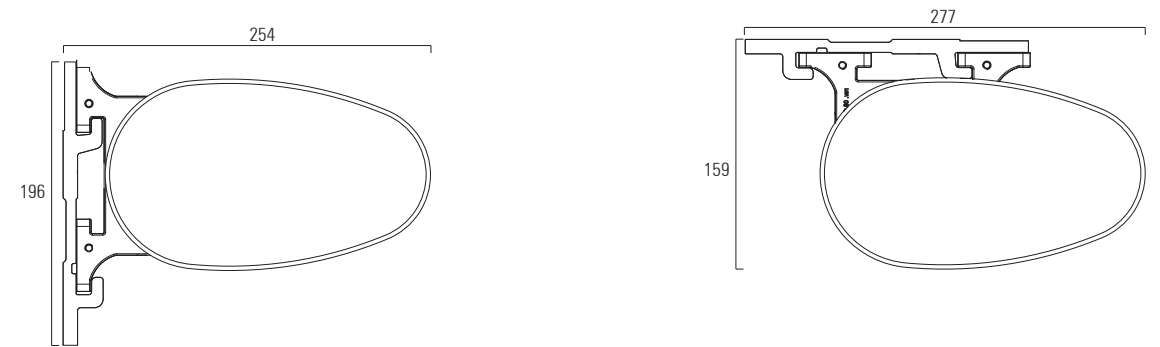

INGOMBRO TENDA CHIUSA