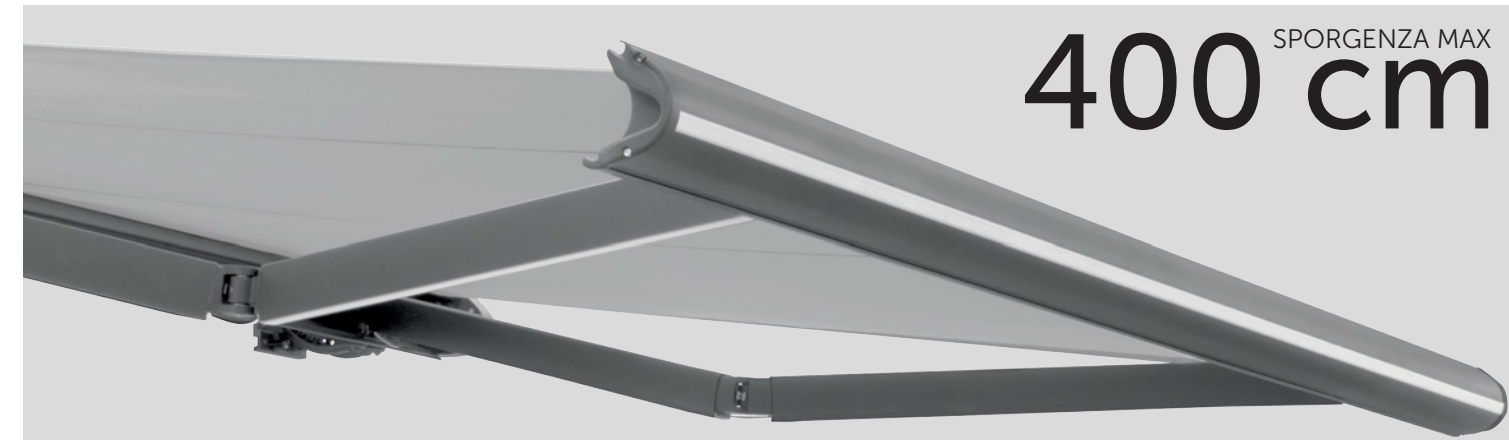

tenda a bracci con cassonetto

DENEREB

SIDERA

400 cm SPORGENZA MAX

DENE B

DIMENSIONE STRAORDINARIA
essenza del design outdoor

D E N Z E B

DIMENSIONE STRAORDINARIA
essenza del design outdoor

DEZEMBER

DENE B

Scopri l'emozione e la versatilità di DENE B, un design che unisce eleganza e funzionalità in una soluzione innovativa. Con la sua chiusura ermetica, la sporgenza fino a 4 metri e la larghezza