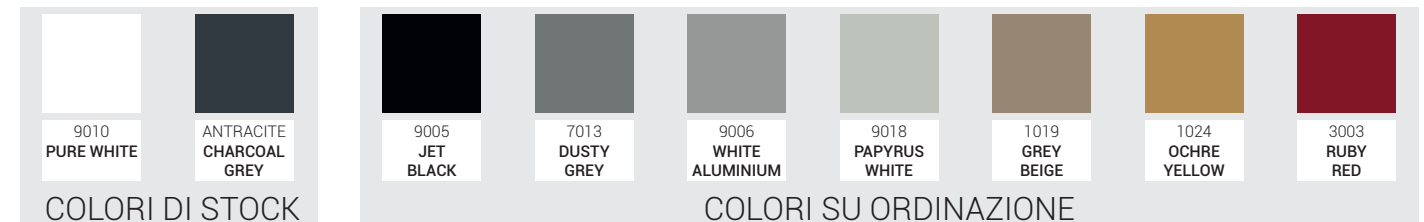

COLORI STRUTTURA PER POLARIS