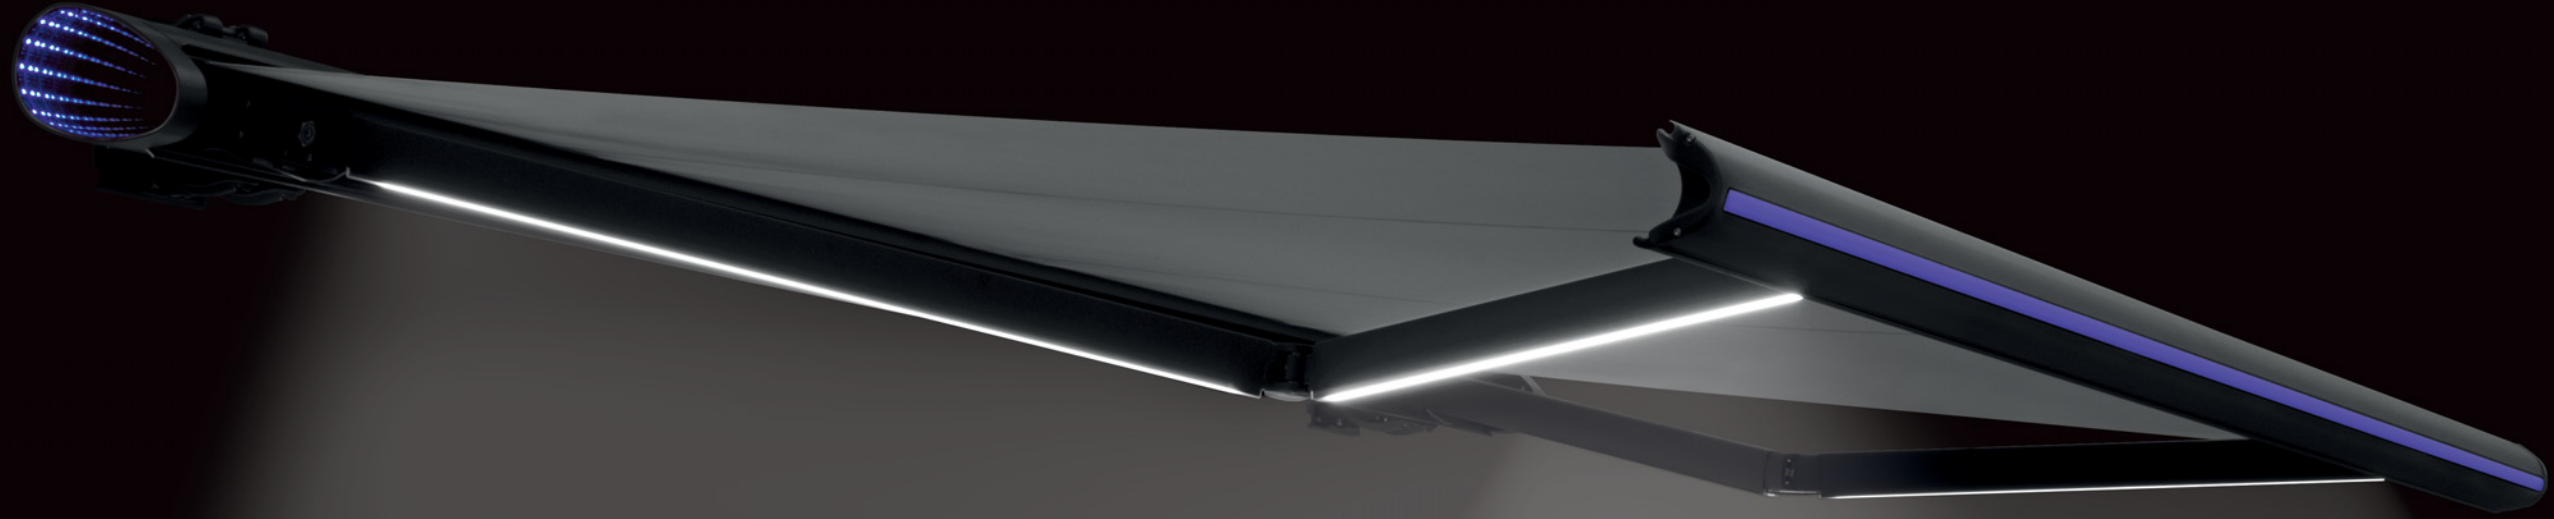

tenda a bracci con cassonetto

DENEREB

SIDERA

400 cm SPORGENZA MAX