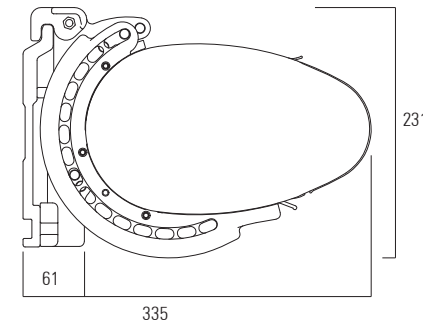

INGOMBRO TENDA CHIUSA