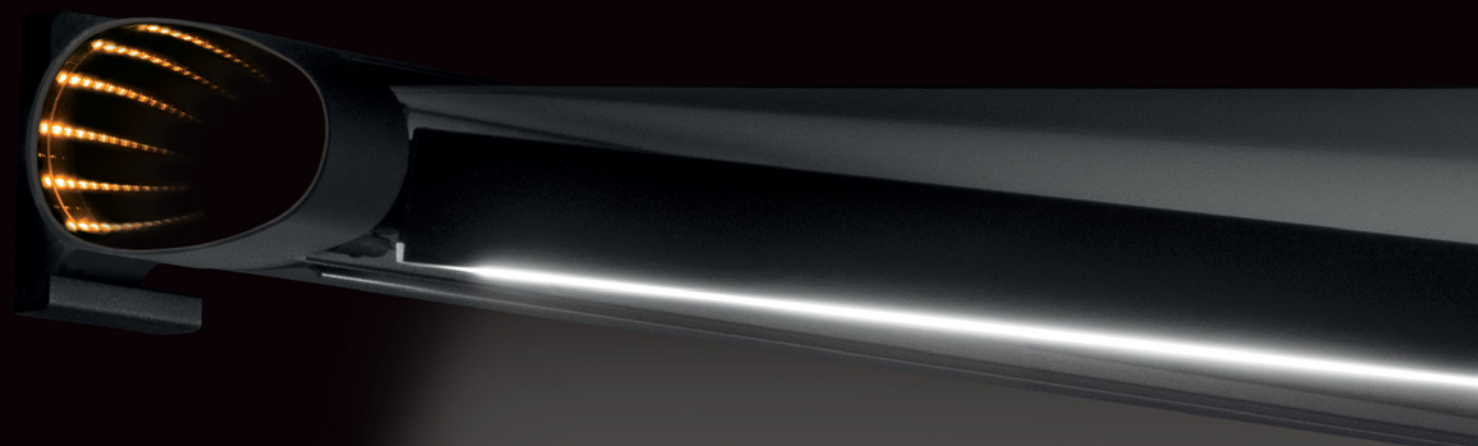

GIAUSAR

PREZZI CONSIGLIATI AL PUBBLICO

I prezzi indicati includono l'IVA e si intendono esclusi di installazione e trasporto.

SPORGENZA	LARGHEZZA		
	400 cm	500 cm	600 cm
200 cm	6.000 €	6.200 €	6.400 €
250 cm	6.100 €	6.350 €	6.600 €
300 cm	6.250 €	6.450 €	6.750 €