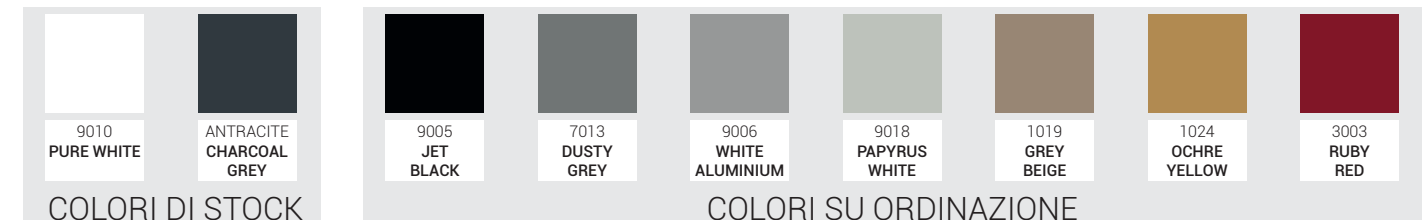

COLORI STRUTTURA PER GRUIS WHITE INTENSE