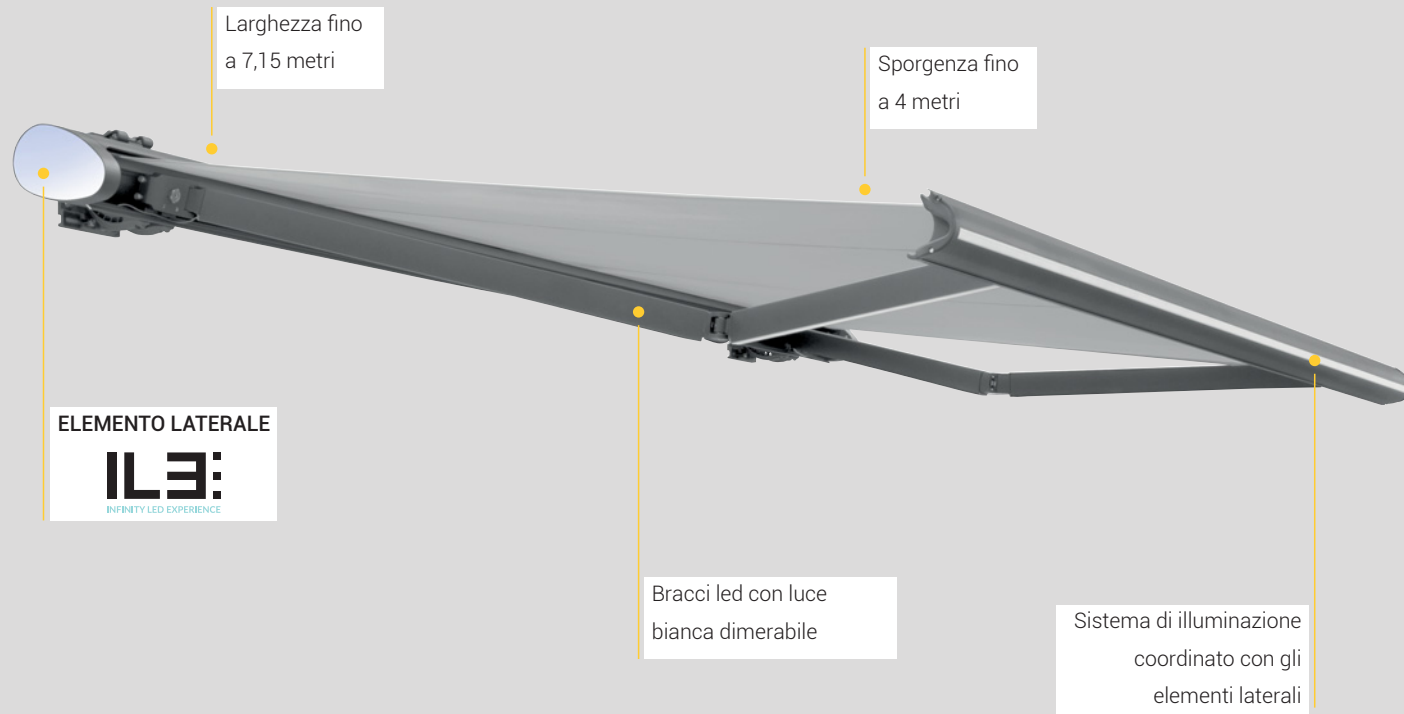

tenda a bracci con cassonetto

DENEREB

SIDERA

400 cm SPORGENZA MAX

DENE B

DIMENSIONE STRAORDINARIA
essenza del design outdoor

D E N Z E B

DIMENSIONE STRAORDINARIA
essenza del design outdoor

DEZEMBER

DENE B

Scopri l'emozione e la versatilità di DENE B, un design che unisce eleganza e funzionalità in una soluzione innovativa. Con la sua chiusura ermetica, la sporgenza fino a 4 metri e la larghezza