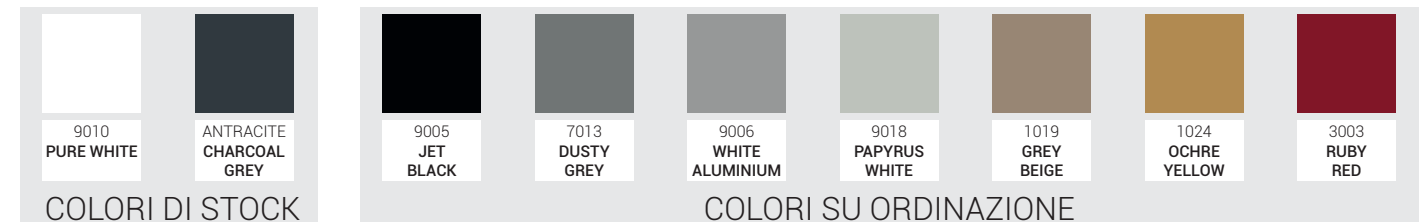

COLORI SU ORDINAZIONE

9005
JET
BLACK

7013
DUSTY
GREY

9006
WHITE
ALUMINIUM

9018
PAPYRUS
WHITE

1019
GREY
BEIGE

1024
OCHRE
YELLOW

3003
RUBY
RED

COLORI STRUTTURA PER DENE B

DENEB

Gli elementi laterali di DENEb si distinguono per il loro sistema innovativo di componenti in vetro temprato, dotati del sistema **ILE brevettato**, che permette di ottenere effetti visivi sorprendenti sia di giorno che di notte.

Trova la tua combinazione perfetta per uno stile senza confini

COLOR RANGE

COLORI DISPONIBILI

COLORI DI STOCK

	COLORI DI STOCK	
STRUTTURA	 9010 PURE WHITE	 ANTRACITE CHARCOAL GREY
		
ABBINAMENTI CONSIGLIATI STRUTTURA-TESSUTO		
		
		
		
		

COLORI SU ORDINAZIONE

COLORI SU ORDINAZIONE						
 9005 JET BLACK	 7013 DUSTY GREY	 9006 WHITE ALUMINIUM	 9018 PAPYRUS WHITE	 1019 GREY BEIGE	 1024 OCHRE YELLOW	 3003 RUBY RED
						
						
						
						
						
						