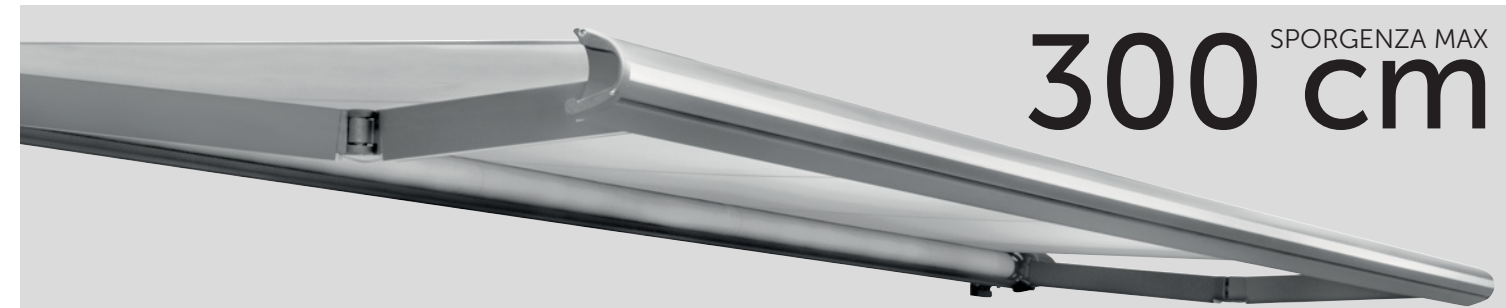

GIAUSAR

Scopri la versatilità e l'emozione di GIAUSAR, un design che fonde eleganza e funzionalità in modo innovativo. Con una chiusura ermetica, una sporgenza fino a 3 metri e una larghezza massima di

5 metri, GIAUSAR rappresenta un'icona con un impatto visivo straordinario. Goditi il tuo spazio outdoor con stile e praticità grazie alla luce integrata sui bracci di GIAUSAR.

Scegli tra una selezione di 9 colori innovativi appositamente pensati per l'ambiente esterno contemporaneo, per creare un'atmosfera unica e accattivante.

DESIGN INFINITO
impatto sorprendente