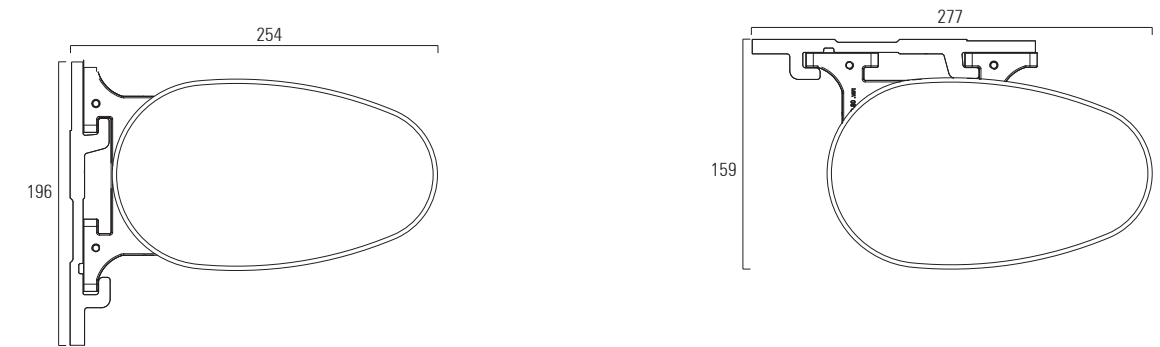

INGOMBRO TENDA CHIUSA