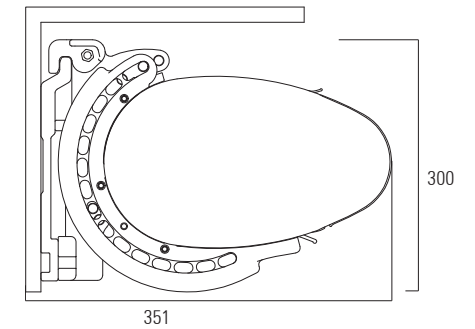

INGOMBRO TENDA CHIUSA