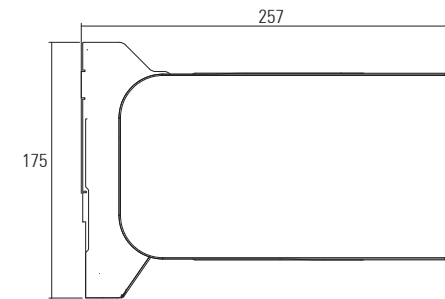

REGOLAZIONE CONTINUA

0° / 76° - 10 / 90°

Aggancio a parete con regolazione 0° - 76°
 Aggancio a soffitto con regolazione 10° - 90°

INGOMBRO TENDA CHIUSA

CLASSE DI RESISTENZA AL VENTO | NORMATIVA EUROPEA UNI EN 13561