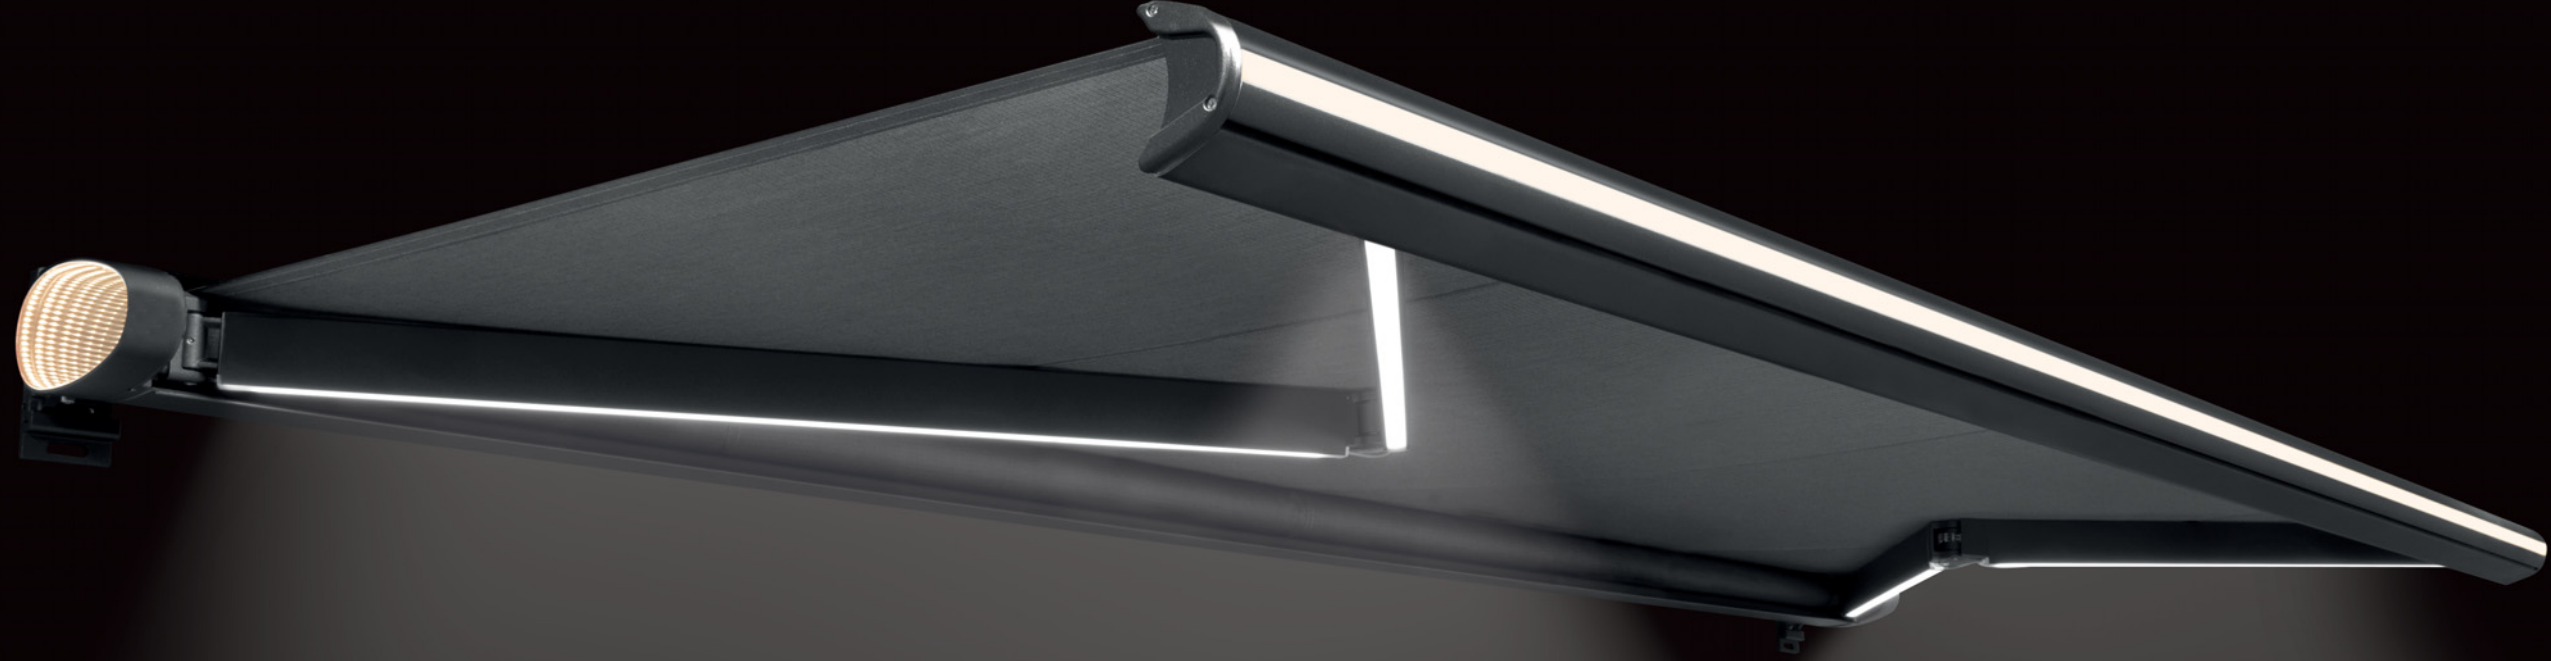

62 tenda a bracci con cassonetto

GRUIS WHITE INTENSE

SIDERA

300 cm SPORGENZA MAX