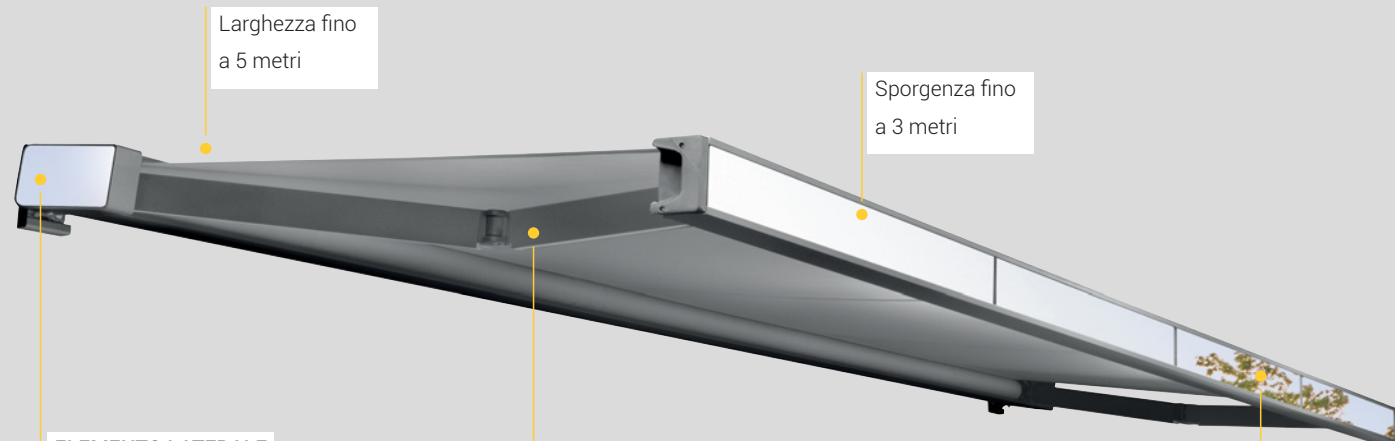

POLARIS

ELEMENTO LATERALE

Bracci led con luce bianca dimerabile

ELEMENTO FRONTALE

Sistema di illuminazione multicolore coordinato con gli elementi laterali

300 cm ^{SPORGENZA MAX}