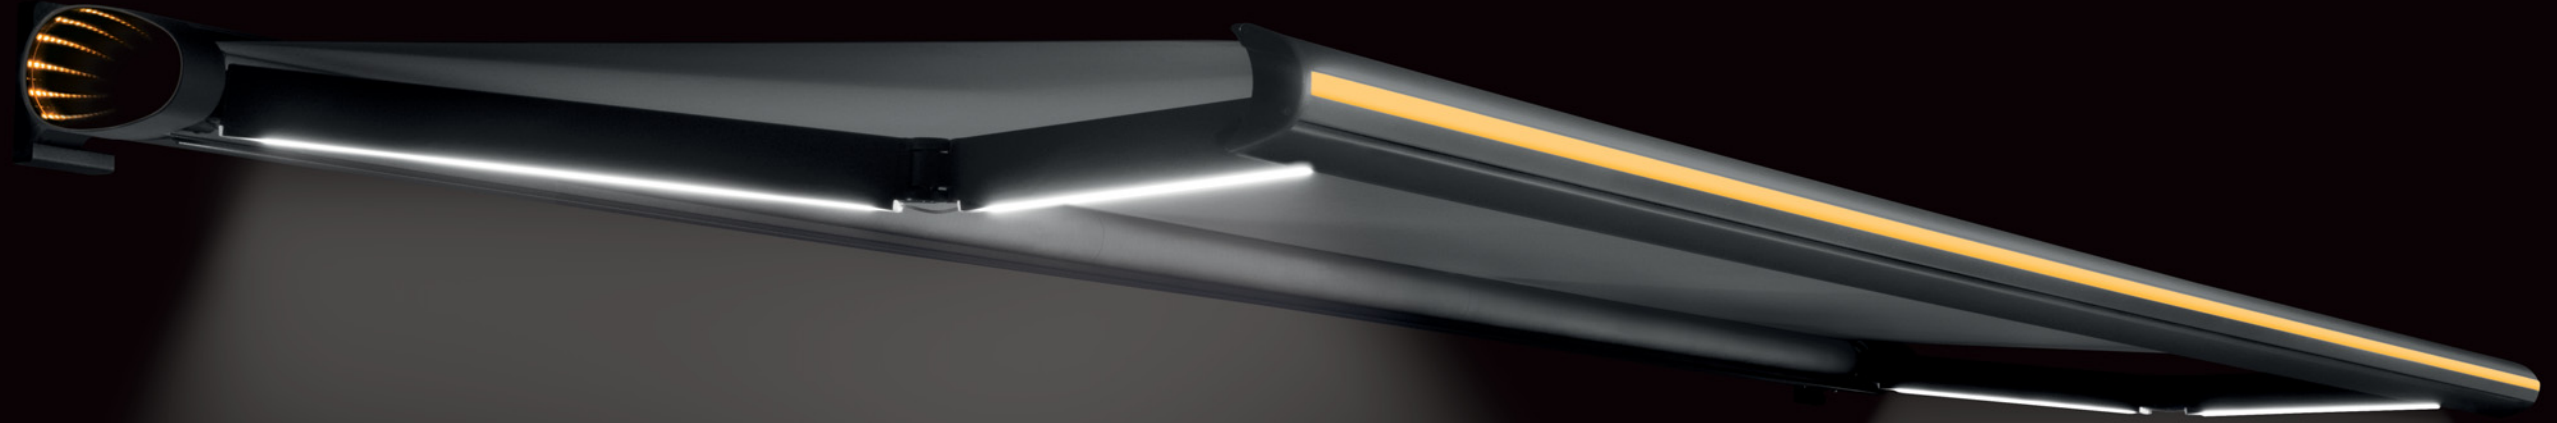

tenda a bracci con cassonetto

GLIAUSAR

SIDERA

300 cm SPORGENZA MAX