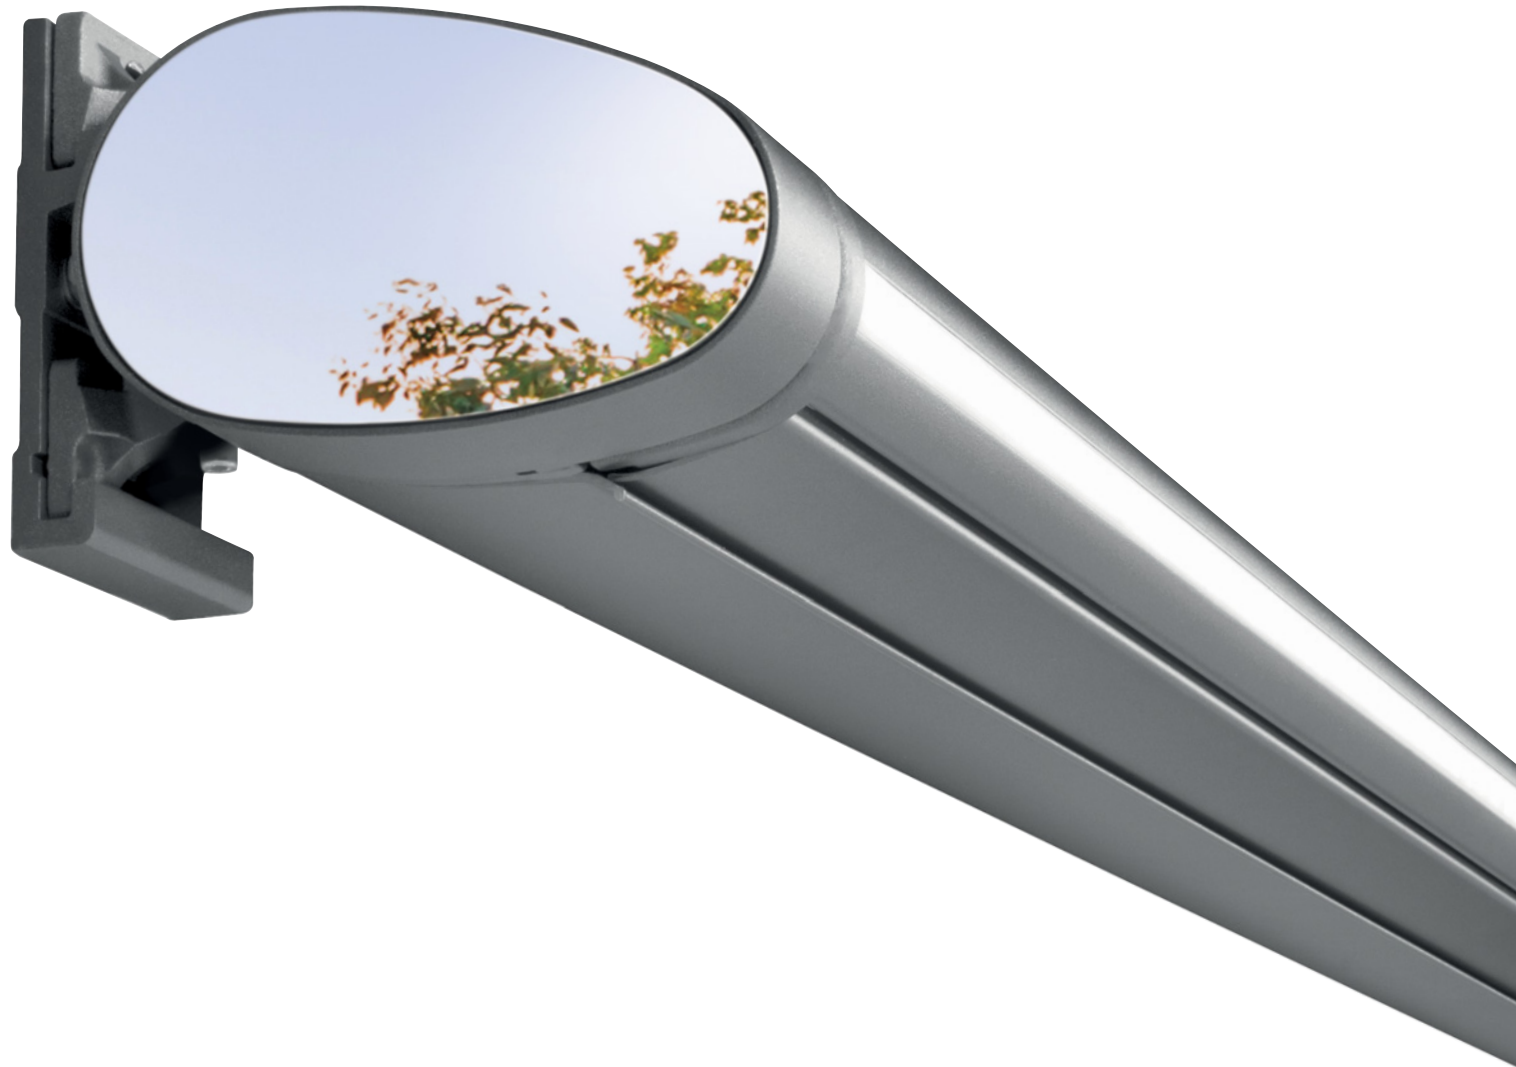

REGOLAZIONE CONTINUA

0° / 83°

INGOMBRO TENDA CHIUSA

CLASSE DI RESISTENZA AL VENTO | NORMATIVA EUROPEA UNI EN 13561

larghezza	sporgenza tenda aperta	classe
600 cm	300 cm	1
600 cm	200 cm	2

COLORI STRUTTURA PER GIAUSAR