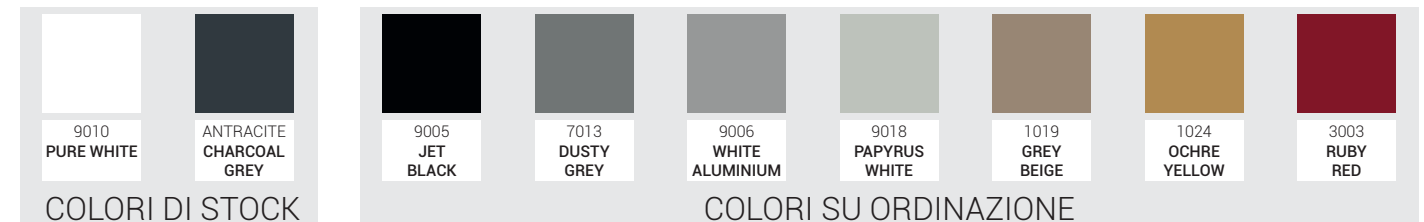

COLORI STRUTTURA PER GIAUSAR