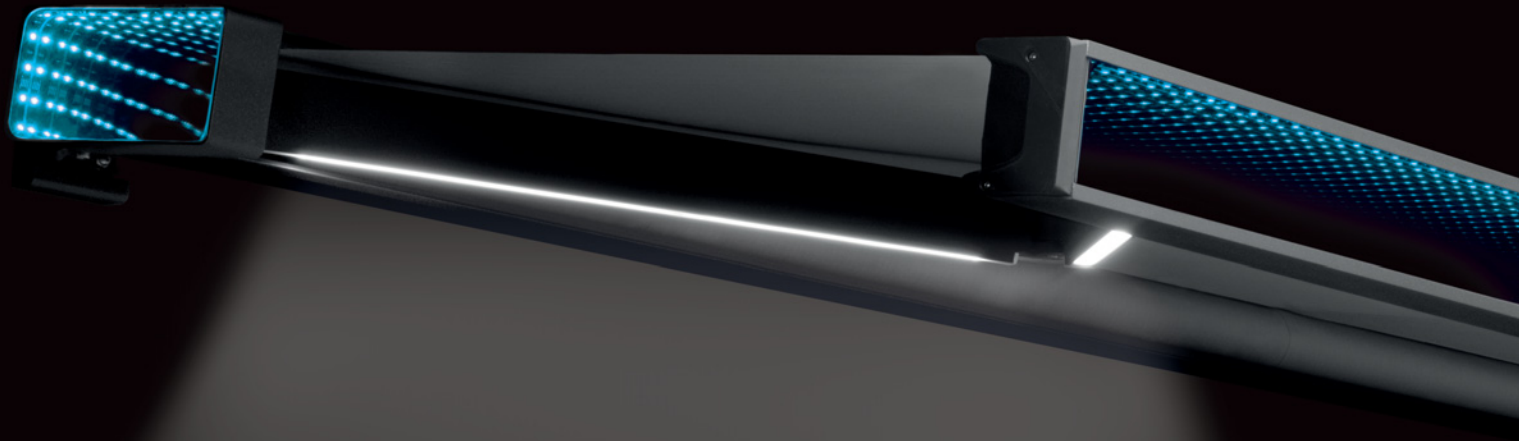

PREZZI CONSIGLIATI AL PUBBLICO

I prezzi indicati includono l'IVA e si intendono esclusi di installazione e trasporto.

SPORGENZA	LARGHEZZA	
	380 cm	500 cm
200 cm	10.050 €	11.650 €
250 cm	10.150 €	11.850 €
300 cm	10.300 €	12.050 €

INFORMAZIONI TECNICHE

Tenda a bracci con cassetto dal design rettangolare squadrato morbido. Ha una chiusura ermetica e un'inclinazione continua da 0 a 76 gradi.

Si aggancia sia a soffitto che a parete, i bracci sono laterali.

Dimensioni massime:
larghezza 500 cm
sporgenza 300 cm