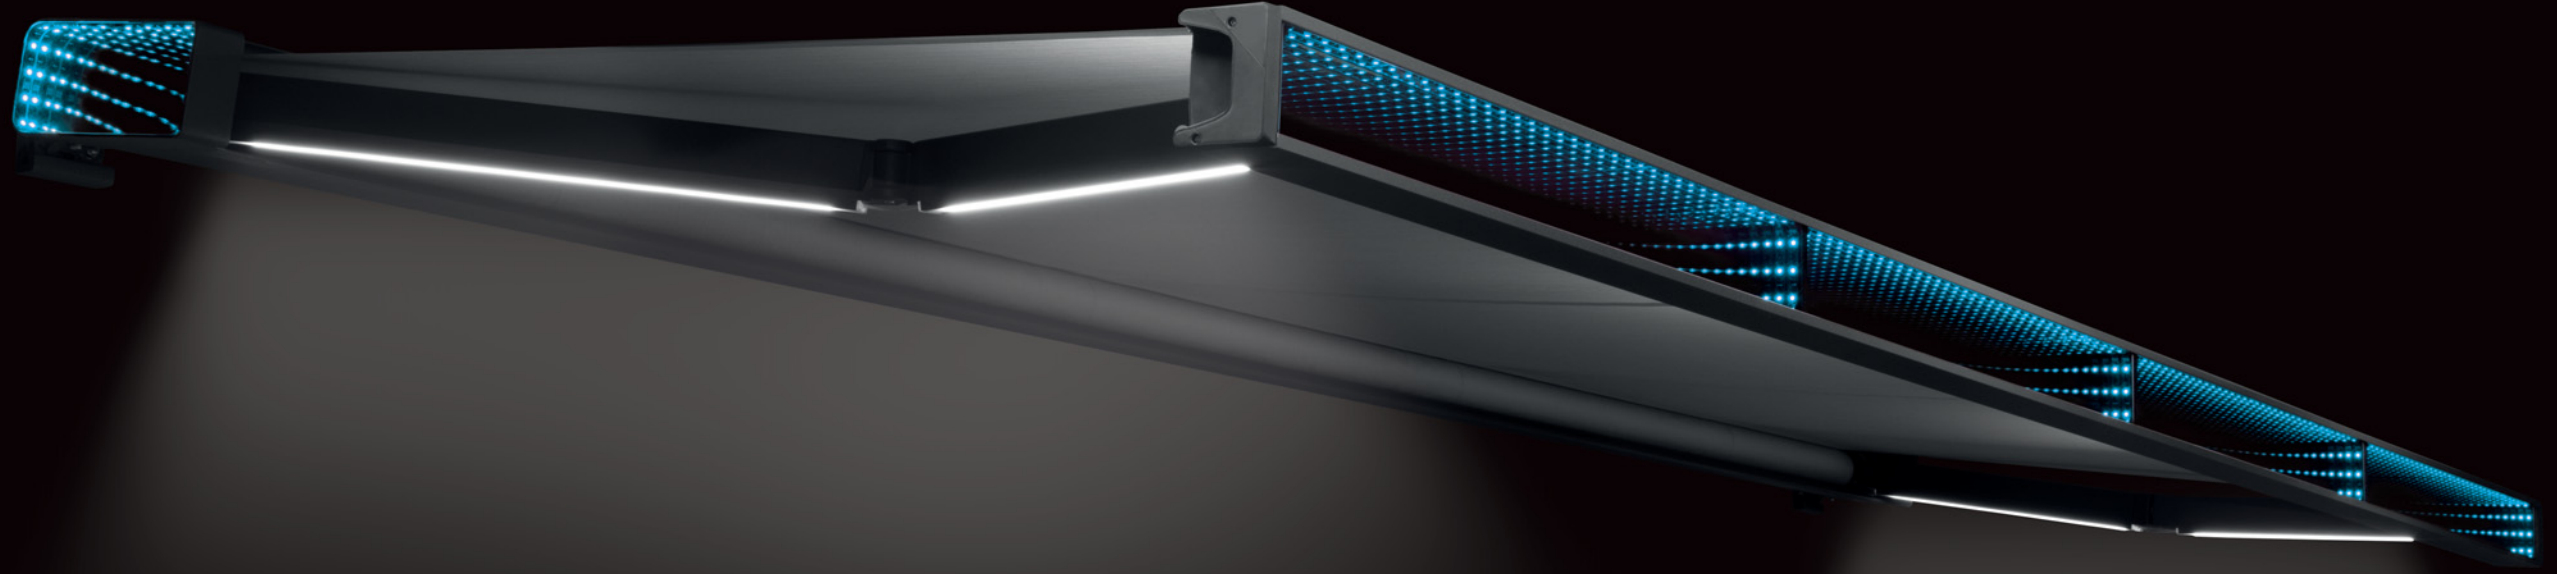

ILE - INFINITY LED EXPERIENCE- trasforma la tua tenda da sole in un oggetto che non può essere paragonato a nessun altro, la sua tecnologia con materiali innovativi e trattamenti avanzati permette alla luce purissima di trasformare lo spazio.

È la fusione perfetta tra funzionalità e design, un sistema lighting che cattura l'immaginazione e trasforma l'oggetto e lo spazio in un'esperienza indimenticabile.

SIDERA È
INNOVAZIONE
CHE SI FA SPAZIO
DAL FUTURO

tenda a bracci con cassonetto

POLLARIS

SIDERA

300 cm SPORGENZA MAX

POLARIS

PROTAGONISTA ASSOLUTA
del design outdoor

POLLARIS

POLARIS

PROTAGONISTA ASSOLUTA
del design outdoor

POLARIS

ELEMENTO LATERALE

Bracci led con luce bianca dimerabile

ELEMENTO FRONTALE

Sistema di illuminazione multicolore coordinato con gli elementi laterali

300 cm ^{SPORGENZA MAX}