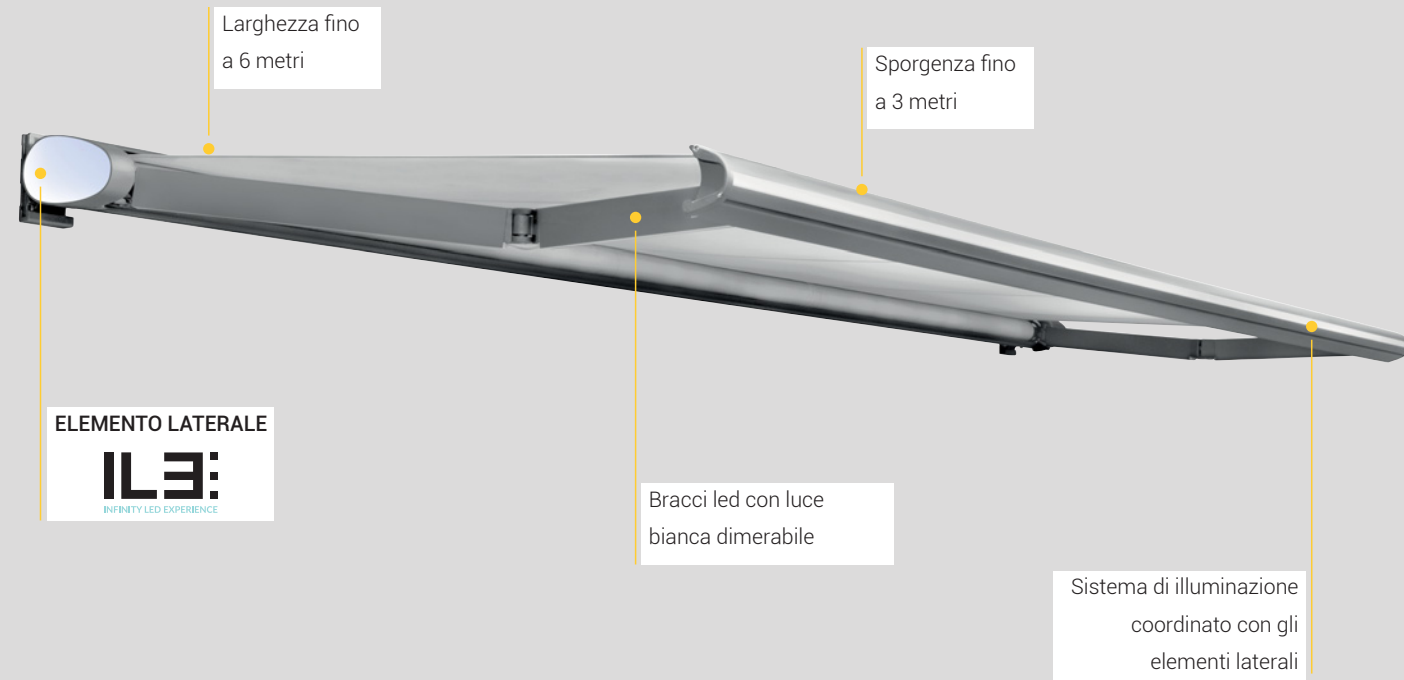

GIAUSAR

Scopri la versatilità e l'emozione di GIAUSAR, un design che fonde eleganza e funzionalità in modo innovativo. Con una chiusura ermetica, una sporgenza fino a 3 metri e una larghezza massima di

5 metri, GIAUSAR rappresenta un'icona con un impatto visivo straordinario. Goditi il tuo spazio outdoor con stile e praticità grazie alla luce integrata sui bracci di GIAUSAR.

Scegli tra una selezione di 9 colori innovativi appositamente pensati per l'ambiente esterno contemporaneo, per creare un'atmosfera unica e accattivante.

DESIGN INFINITO
impatto sorprendente