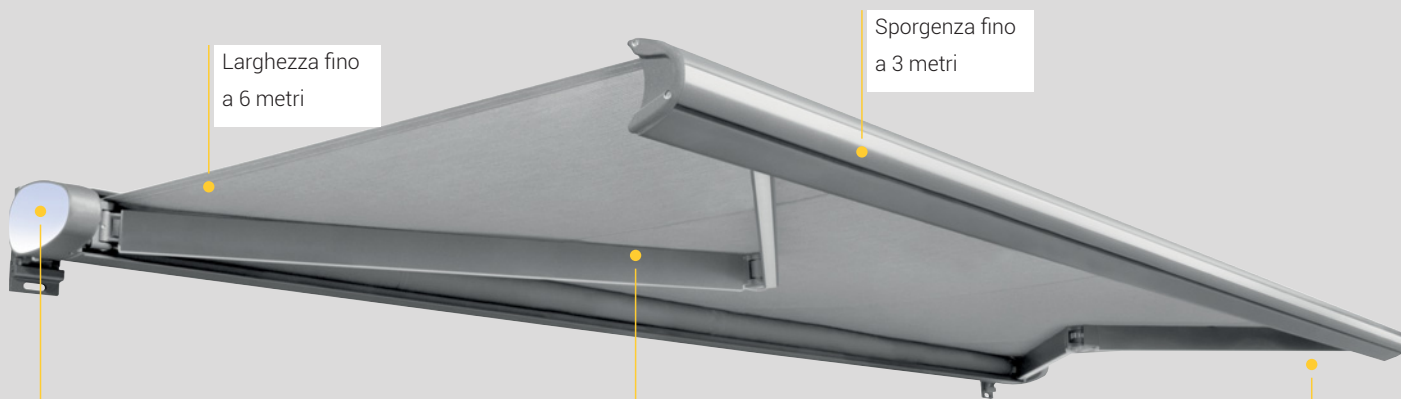

GRUIS

WHITE INTENSE

Larghezza fino a 6 metri

Sporgenza fino a 3 metri

ELEMENTO LATERALE
BIANCO DIMERABILE

ILE:
INFINITY LED EXPERIENCE

Bracci led con luce bianca dimerabile

Sistema di illuminazione bianco dimerabile coordinato con gli elementi laterali