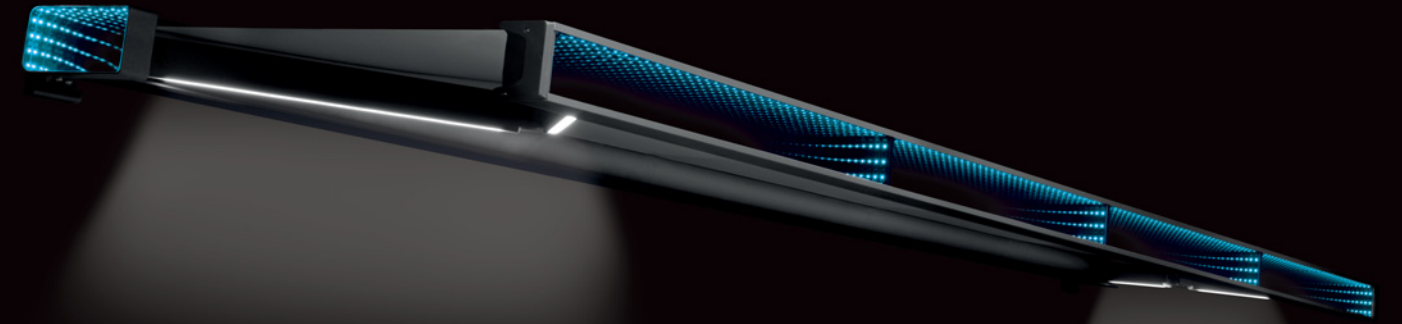

tenda a bracci con cassonetto

POLLARIS

SIDERA

300 cm SPORGENZA MAX

POLARIS

PROTAGONISTA ASSOLUTA
del design outdoor

POLLARIS

POLARIS

PROTAGONISTA ASSOLUTA
del design outdoor

POLARIS

ELEMENTO LATERALE

Bracci led con luce bianca dimerabile

ELEMENTO FRONTALE

Sistema di illuminazione multicolore coordinato con gli elementi laterali

300 cm ^{SPORGENZA MAX}