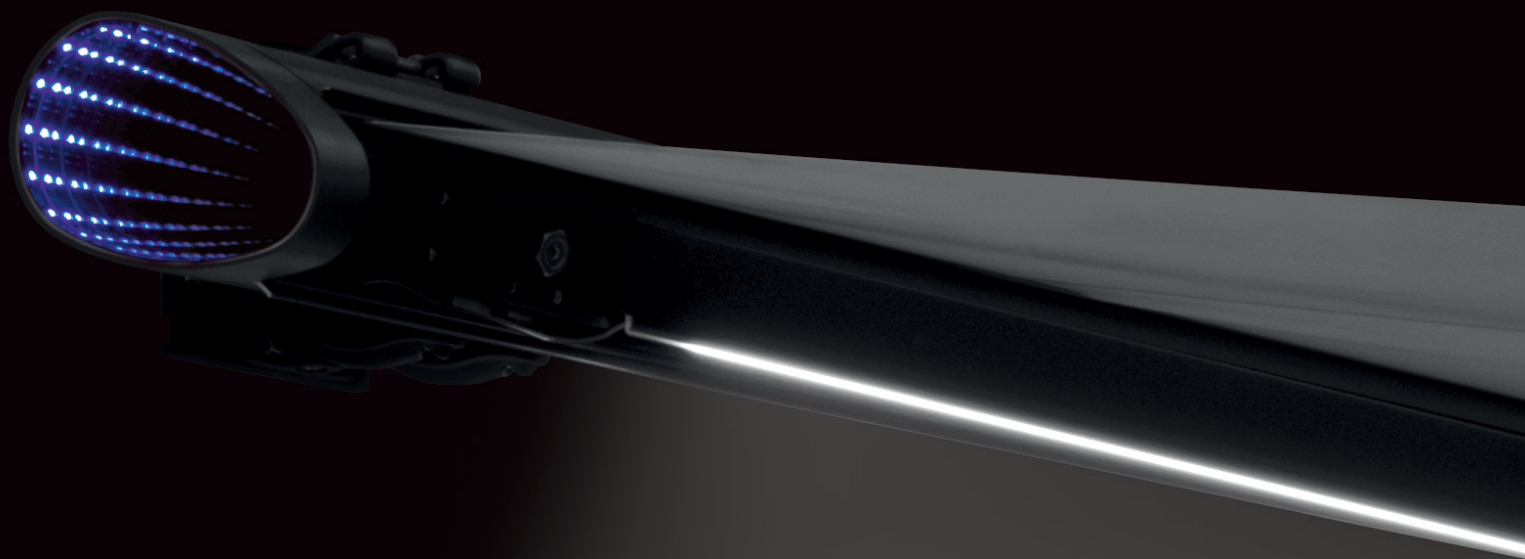

PREZZI CONSIGLIATI AL PUBBLICO

I prezzi indicati includono l'IVA e si intendono esclusi di installazione e trasporto.

SPORGENZA	LARGHEZZA		
	500 cm	600 cm	715 cm
200 cm	8.300 €	8.600 €	9.700 €
250 cm	8.450 €	8.800 €	9.900 €
300 cm	8.600 €	8.950 €	10.100 €
350 cm	8.750 €	9.100 €	10.350 €
400 cm	8.900 €	9.250 €	10.550 €

Con la sporgenza di 400 cm le larghezze comprese tra 600 cm e 696 cm non sono disponibili.

INFORMAZIONI TECNICHE

Tenda a bracci con cassonetto con chiusura ermetica e inclinazione continua da 0 a 80 gradi.

Aggancio a soffitto e a parete, bracci interni con illuminazione integrata bianca dimerabile.

Dimensioni massime:
Larghezza 715 cm
Sporgenza 400 cm