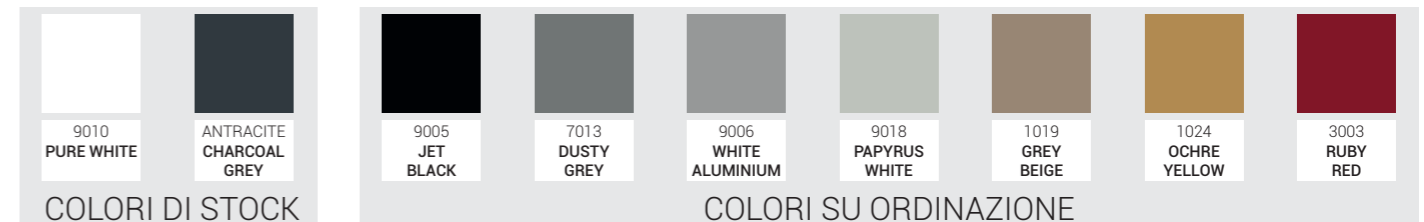

COLORI STRUTTURA PER GRUIS WHITE INTENSE