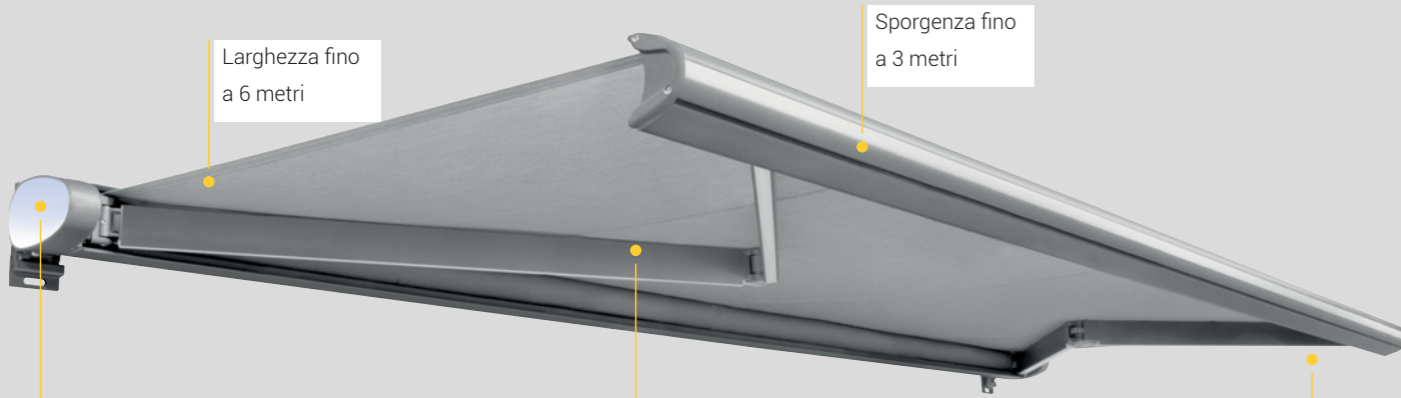

LUMINOSITÀ PURA
stile impeccabile

GRUDIS WHITFINTENSE

GRUIS

WHITE INTENSE

Larghezza fino a 6 metri

Sporgenza fino a 3 metri

ELEMENTO LATERALE
BIANCO DIMERABILE

ILE:
INFINITY LED EXPERIENCE

Bracci led con luce bianca dimerabile

Sistema di illuminazione bianco dimerabile coordinato con gli elementi laterali

300 cm ^{SPORGENZA MAX}

Scopri la versatilità e l'emozione di GRUIS WHITE INTENSE, un design che fonde eleganza e funzionalità in modo innovativo. Con una chiusura ermetica, una sporgenza fino a 3 metri e una