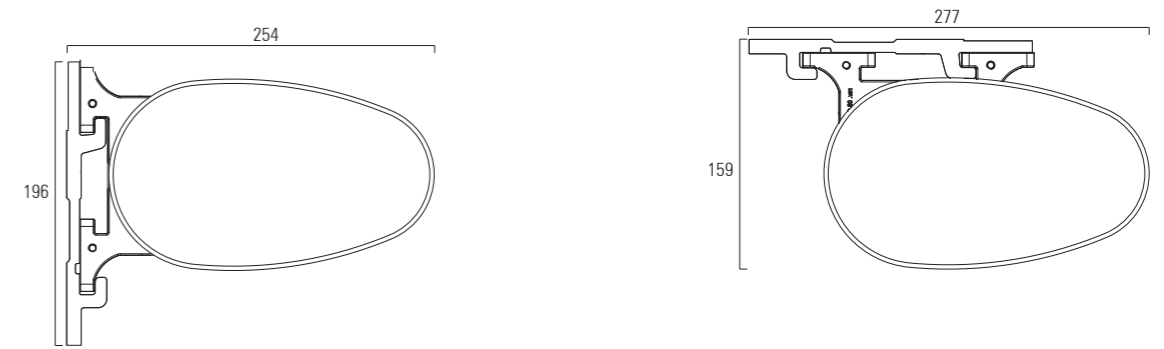

LUMINOSITÀ PURA
stile impeccabile

GRUIS

WHITE INTENSE

REGOLAZIONE CONTINUA

0° / 83°

INGOMBRO TENDA CHIUSA

CLASSE DI RESISTENZA AL VENTO | NORMATIVA EUROPEA UNI EN 13561

larghezza	sporgenza tenda aperta	classe
600 cm	300 cm	1
600 cm	200 cm	2