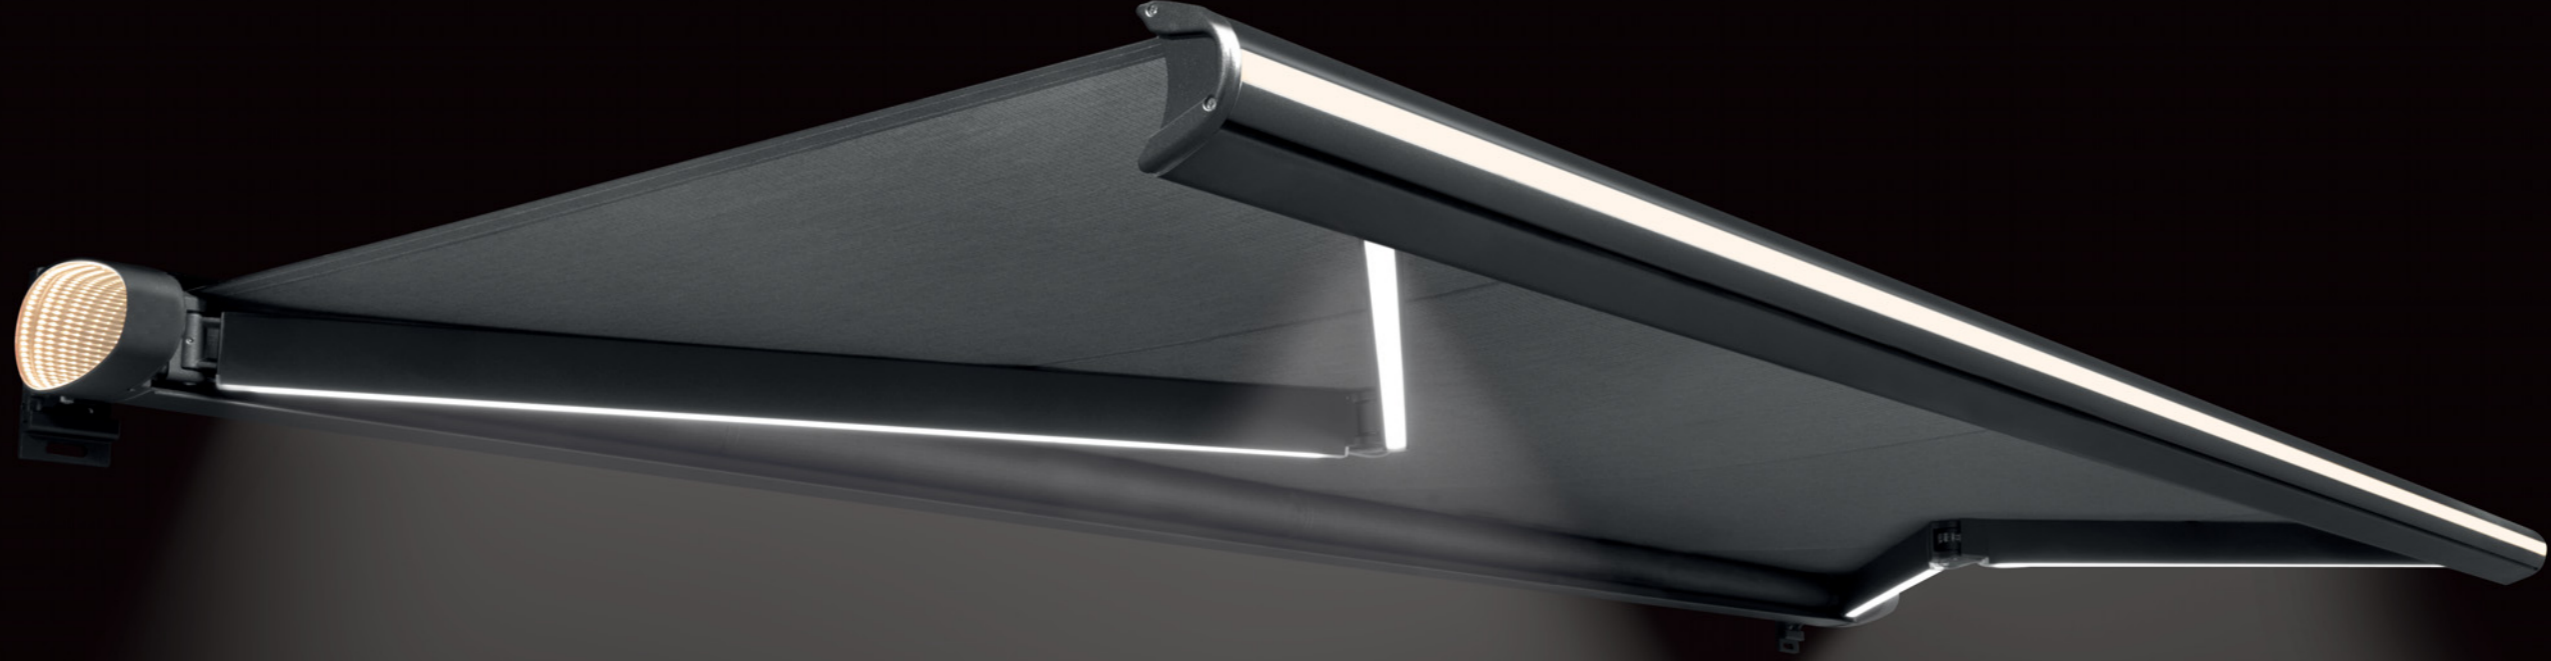

62 tenda a bracci con cassonetto

GRUIS WHITE INTENSE

SIDERA

300 cm SPORGENZA MAX